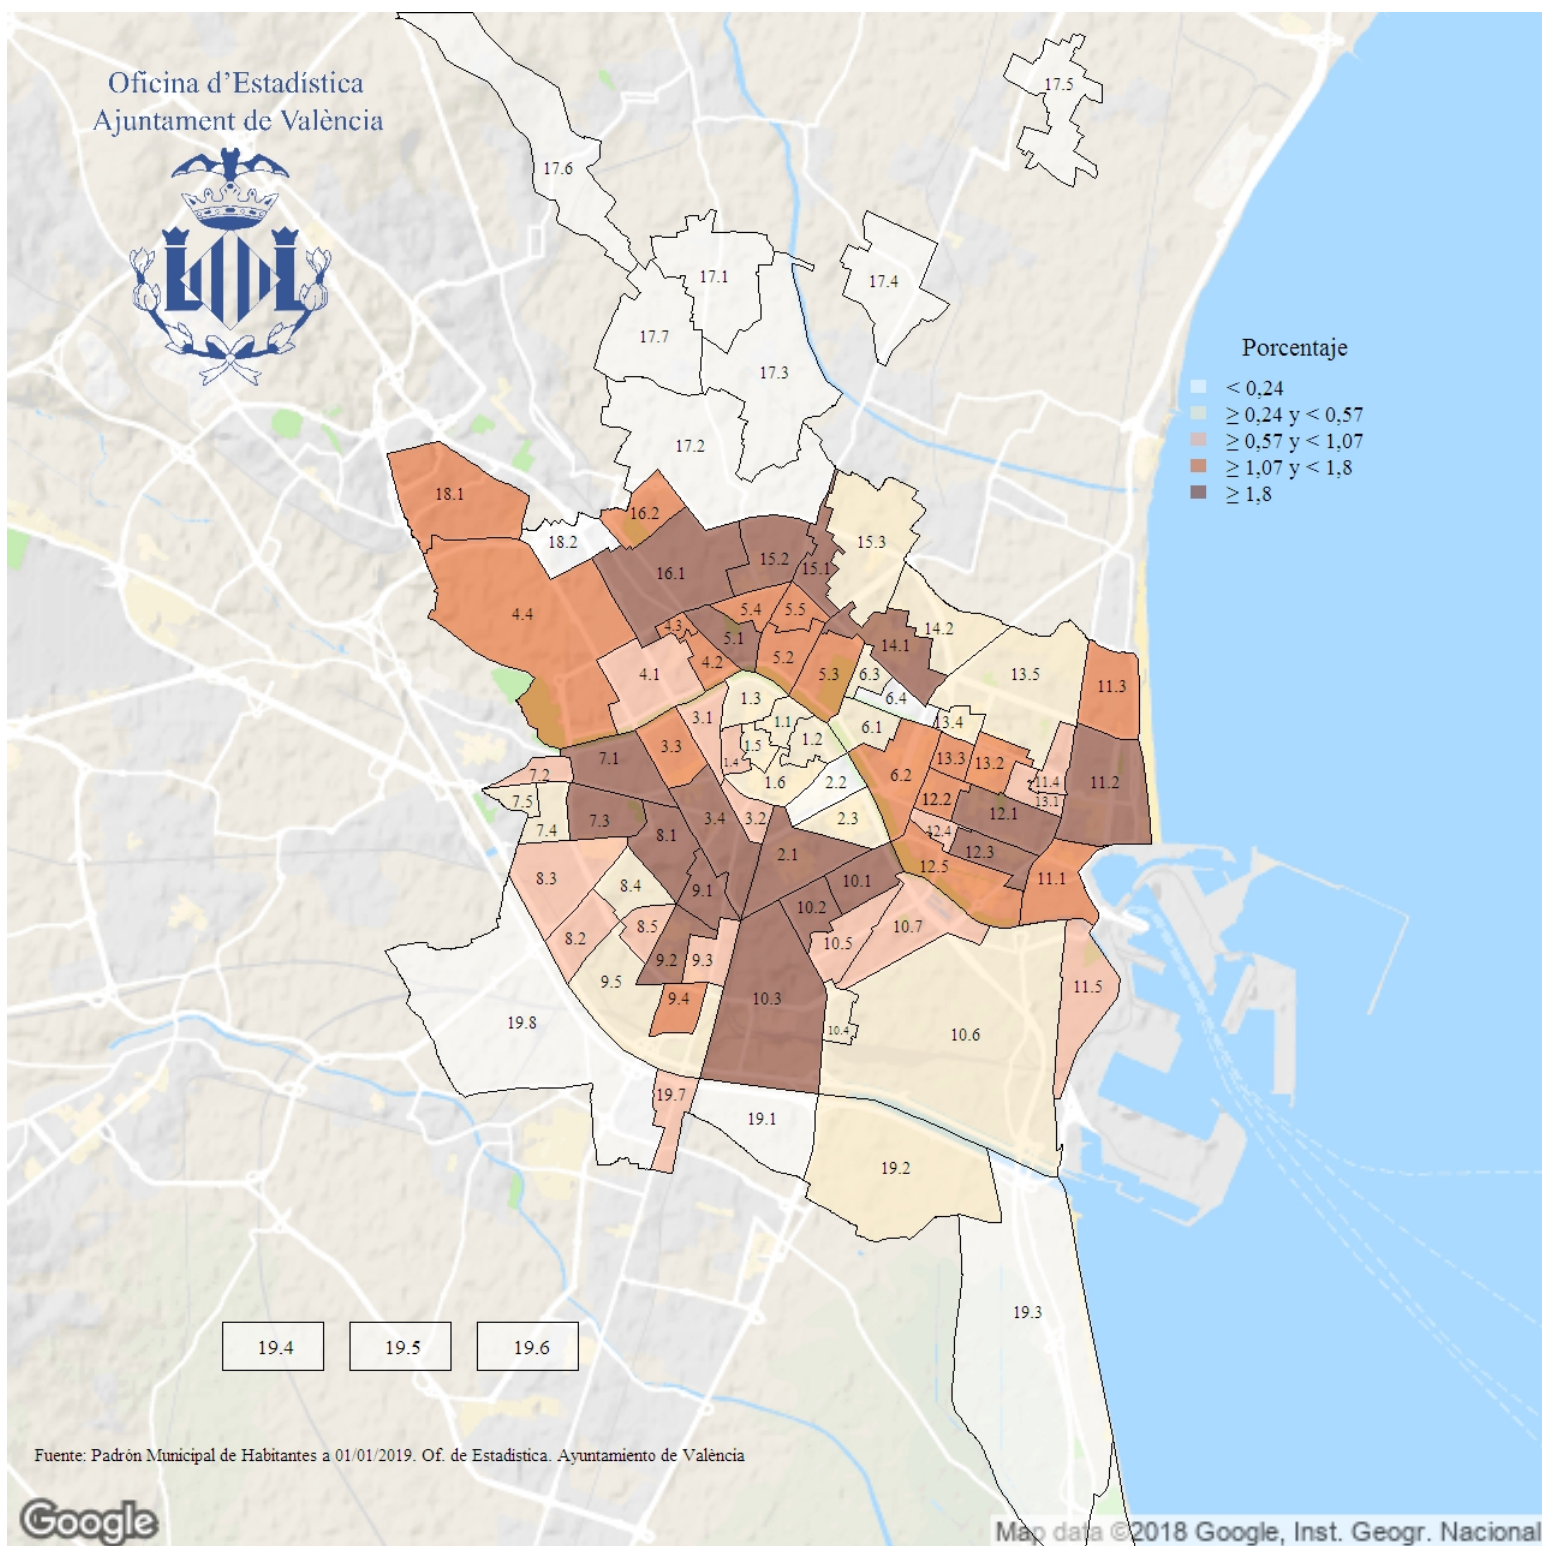

Distribución porcentual de la población de nacionalidad extranjera de América del Sur. 2019

Indicador: Distribución porcentual de la población de nacionalidad extranjera de América del Sur

Definición y forma de cálculo: Cociente de la población extranjera nacional de un país de América del Sur entre la población residente en la ciudad de las mismas nacionalidades, a 1 de enero del año de referencia, multiplicado por 100.

Fuente: Padrón Municipal de Habitantes a 1 de enero de cada año. Ayuntamiento de València.

Periodicidad: Anual

Unidades: Expresado en porcentaje

Observaciones: Los datos ofrecidos provienen de la explotación estadística del fichero del Padrón Municipal de Habitantes del Ayuntamiento de València.