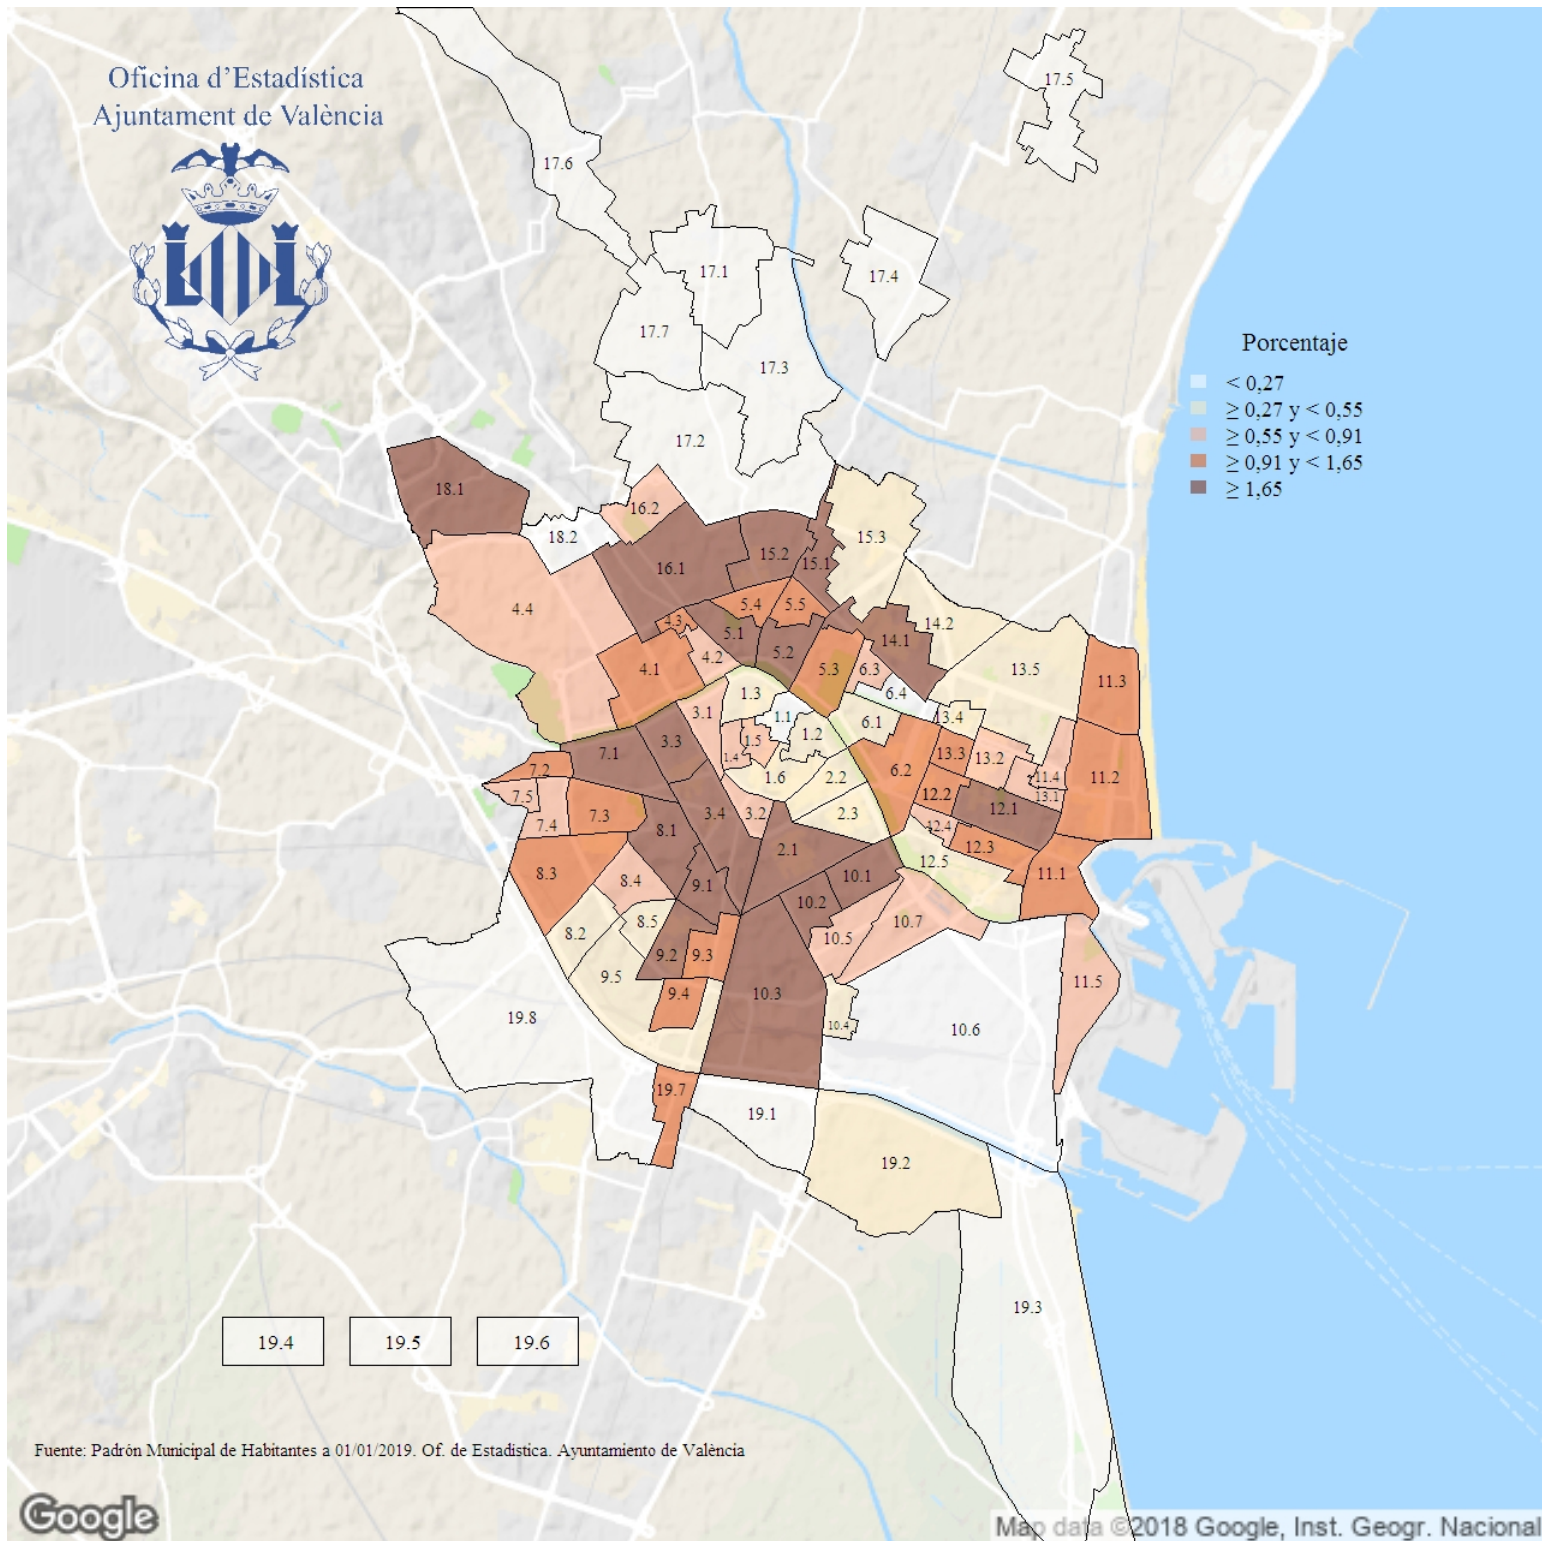

Distribución porcentual de la población de nacionalidad extranjera de América Central. 2019

Indicador: Distribución porcentual de la población de nacionalidad extranjera de América Central

Definición y forma de cálculo: Cociente de la población extranjera nacional de un país de América Central entre la población residente en la ciudad de las mismas nacionalidades, a 1 de enero del año de referencia, multiplicado por 100.

Fuente: Padrón Municipal de Habitantes a 1 de enero de cada año. Ayuntamiento de València.

Periodicidad: Anual

Unidades: Expresado en porcentaje

Observaciones: Los datos ofrecidos provienen de la explotación estadística del fichero del Padrón Municipal de Habitantes del Ayuntamiento de València.