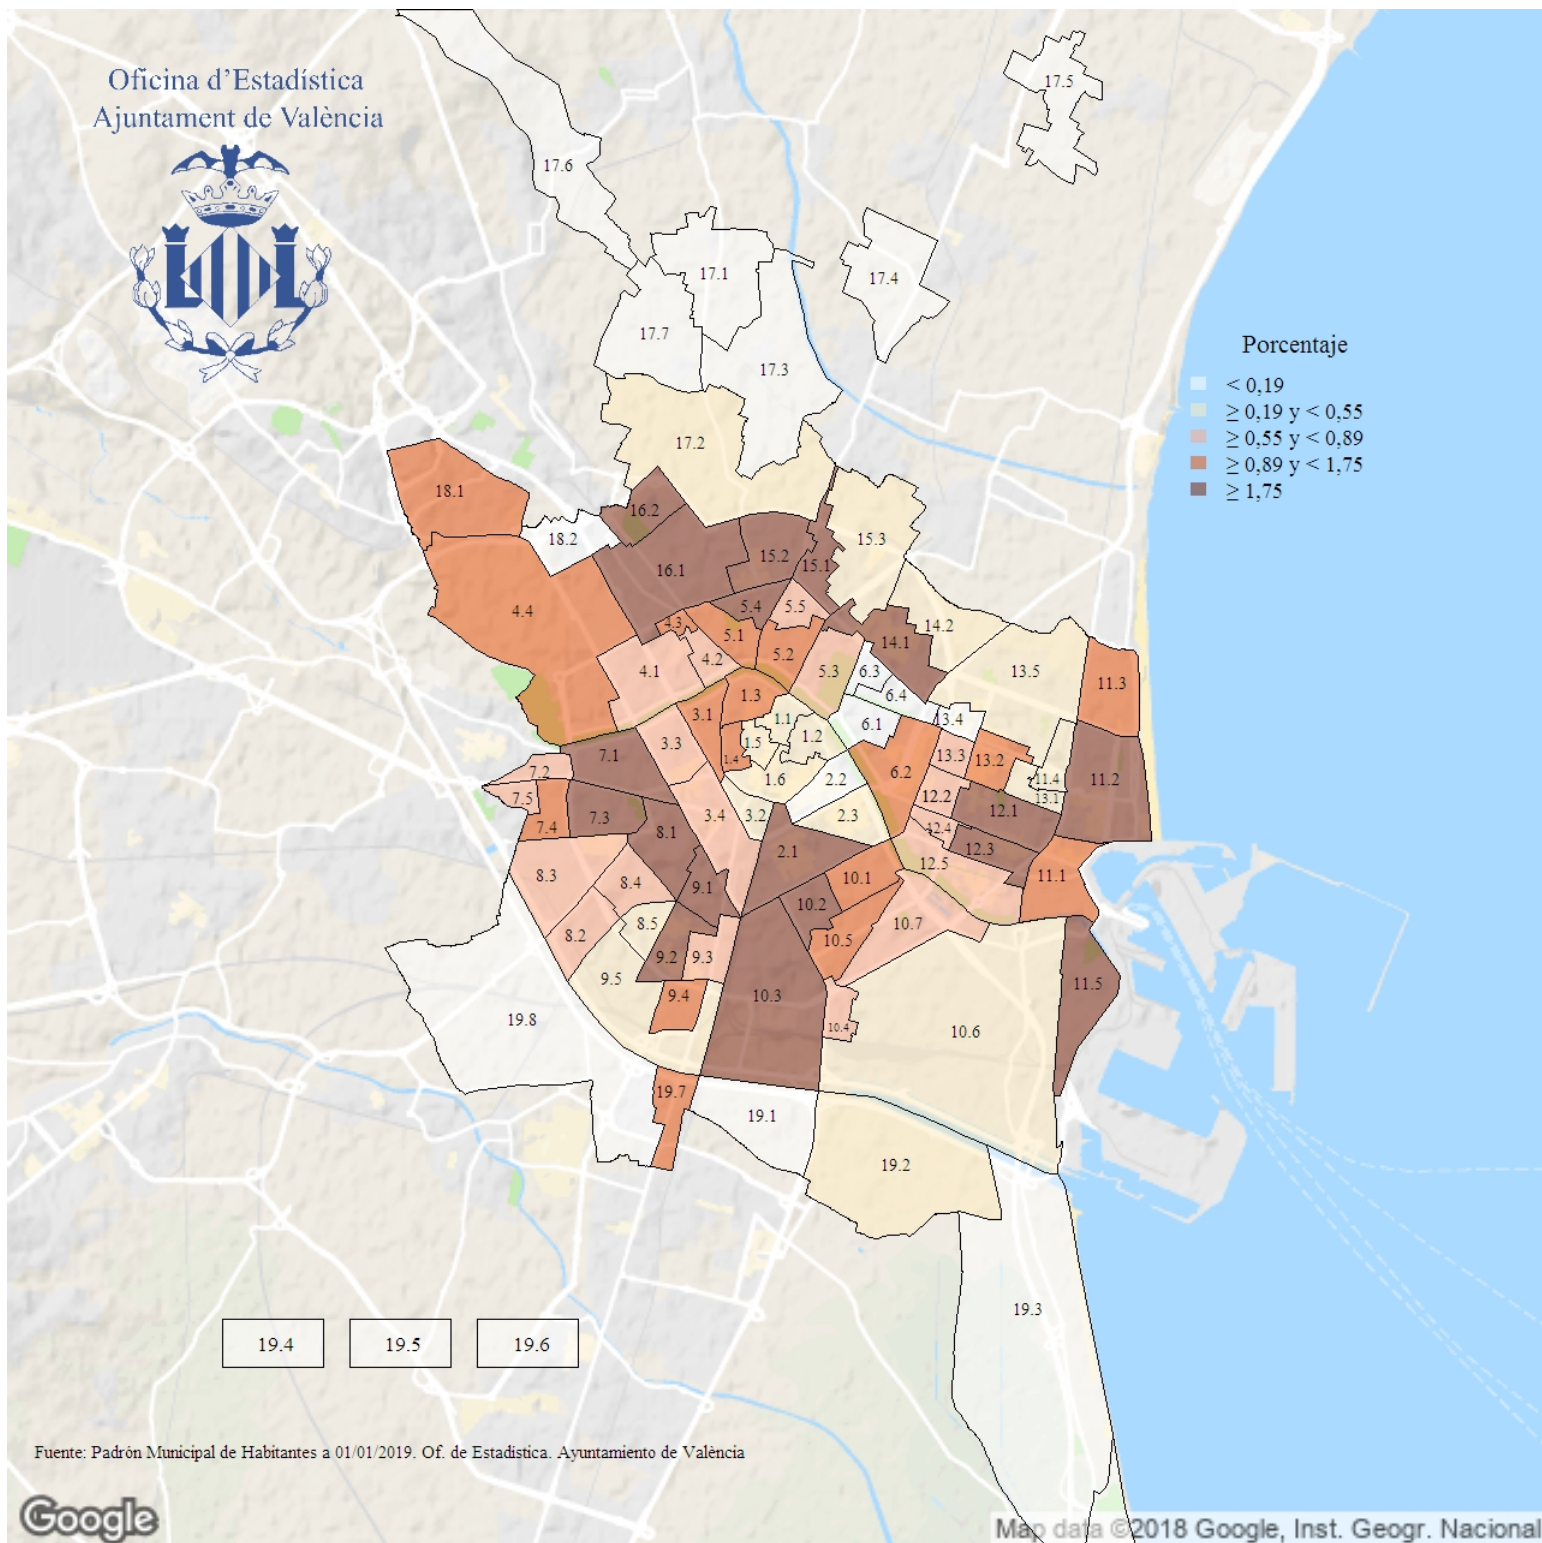

# Distribución porcentual de la población de nacionalidad extranjera de África. 2019

**Indicador:** Distribución porcentual de la población de nacionalidad extranjera de África

**Definición y forma de cálculo:** Cociente de la población extranjera nacional de un país de Africa entre la población residente en la ciudad de las mismas nacionalidades, a 1 de enero del año de referencia, multiplicado por 100.

**Fuente:** Padrón Municipal de Habitantes a 1 de enero de cada año. Ayuntamiento de València.

**Periodicidad:** Anual

**Unidades:** Expresado en porcentaje

**Observaciones:** Los datos ofrecidos provienen de la explotación estadística del fichero del Padrón Municipal de Habitantes del Ayuntamiento de València.