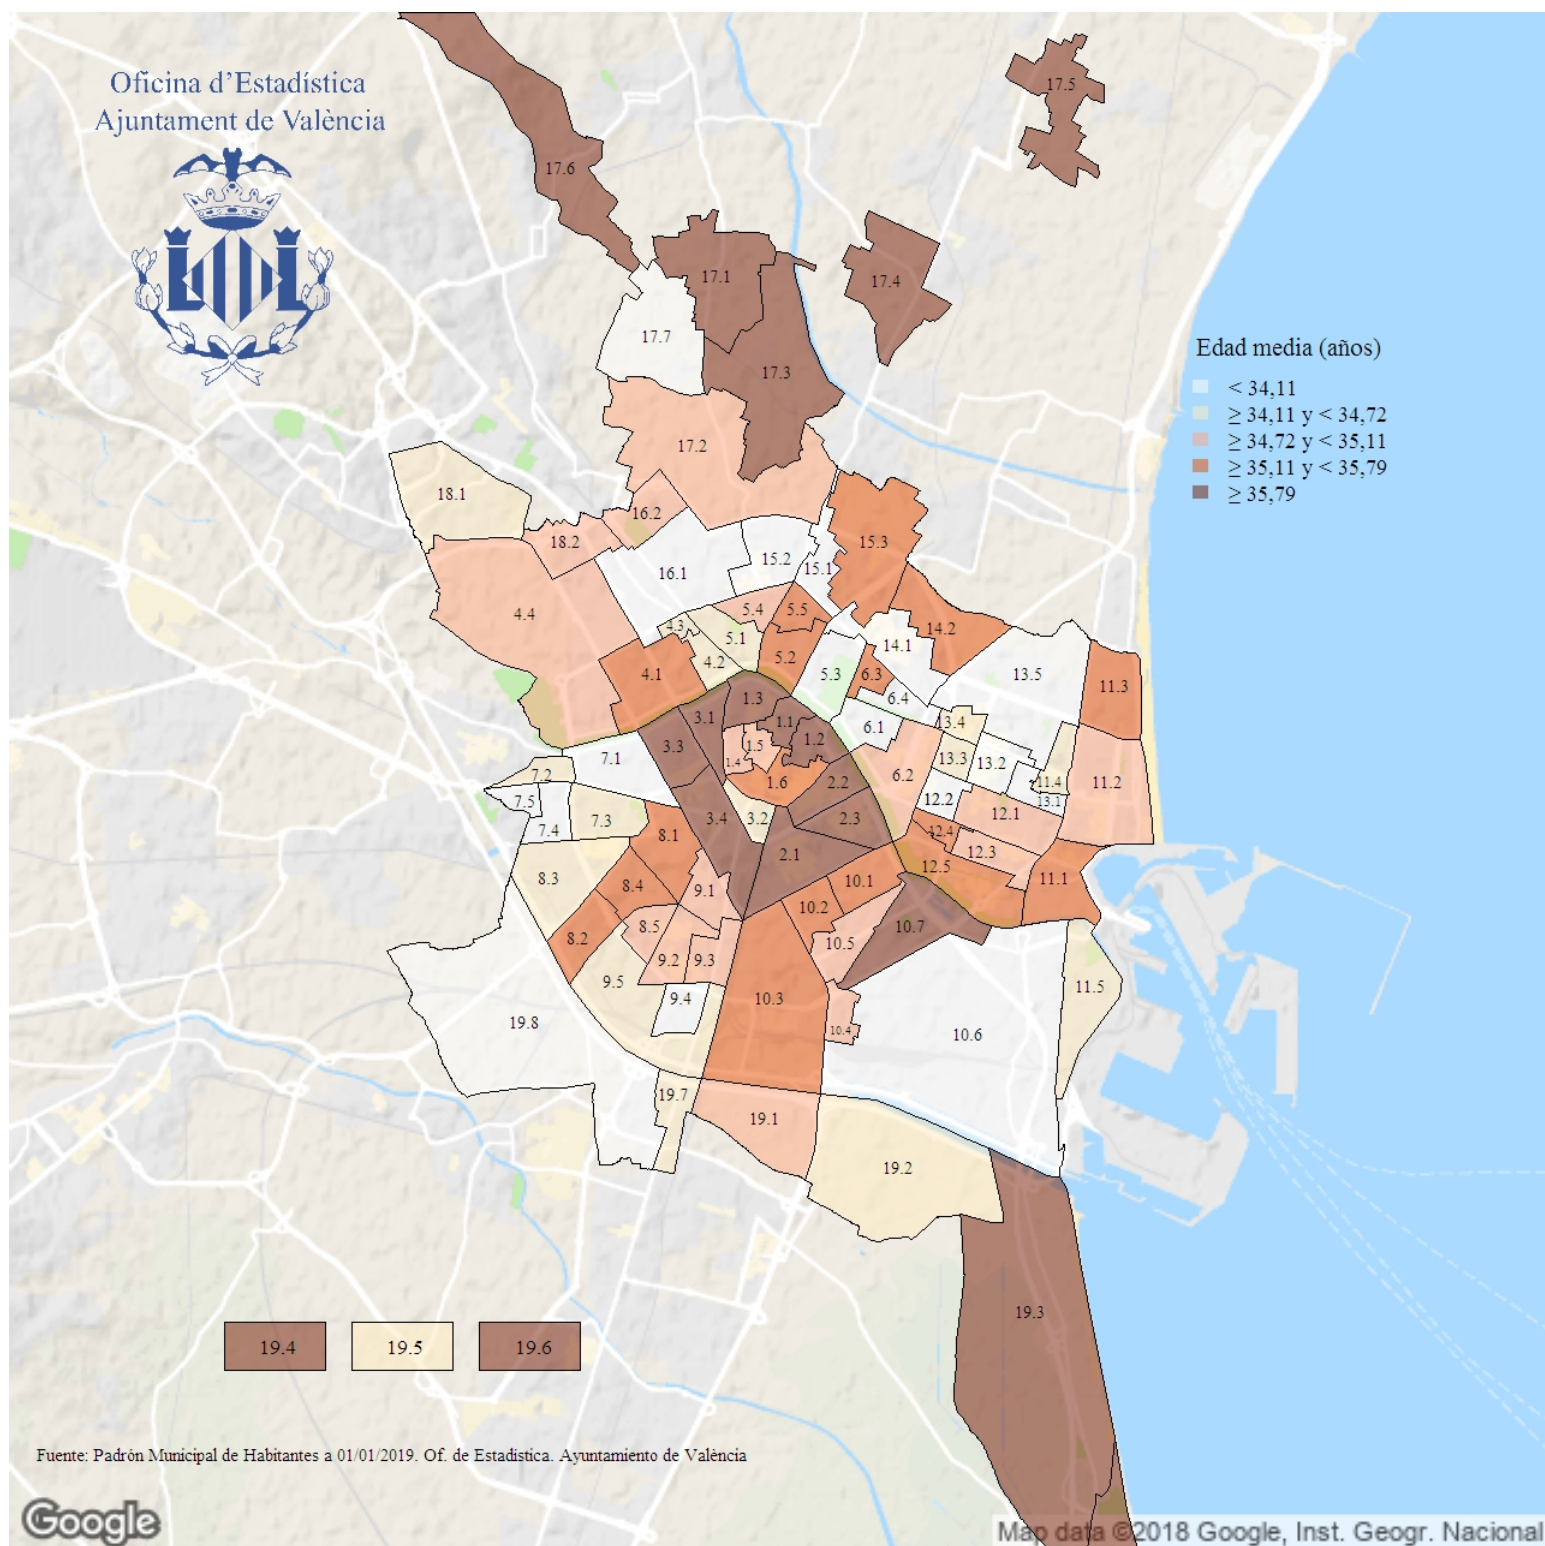

# Edad media de la población extranjera. 2019

**Indicador:** Edad media de la población extranjera

**Definición y forma de cálculo:** Media aritmética de las edades de los residentes en la ciudad de nacionalidad no española a 1 de enero del año de referencia.

**Fuente:** Padrón Municipal de Habitantes a 1 de enero de cada año. Ayuntamiento de València.

**Periodicidad:** Anual

**Unidades:** Expresado en años

**Observaciones:** Estadístico descriptivo que resume la distribución de edades observadas en la población residente de la ciudad de nacionalidad no española. La parte entera de la edad se ha calculado como la diferencia entre el año de referencia y el año de nacimiento. La parte decimal se ha calculado como el número de días transcurridos hasta el mes y día de nacimiento dividido por el número de días del año de referencia. Los datos ofrecidos provienen de la explotación estadística del fichero del Padrón Municipal de Habitantes del Ayuntamiento de València.