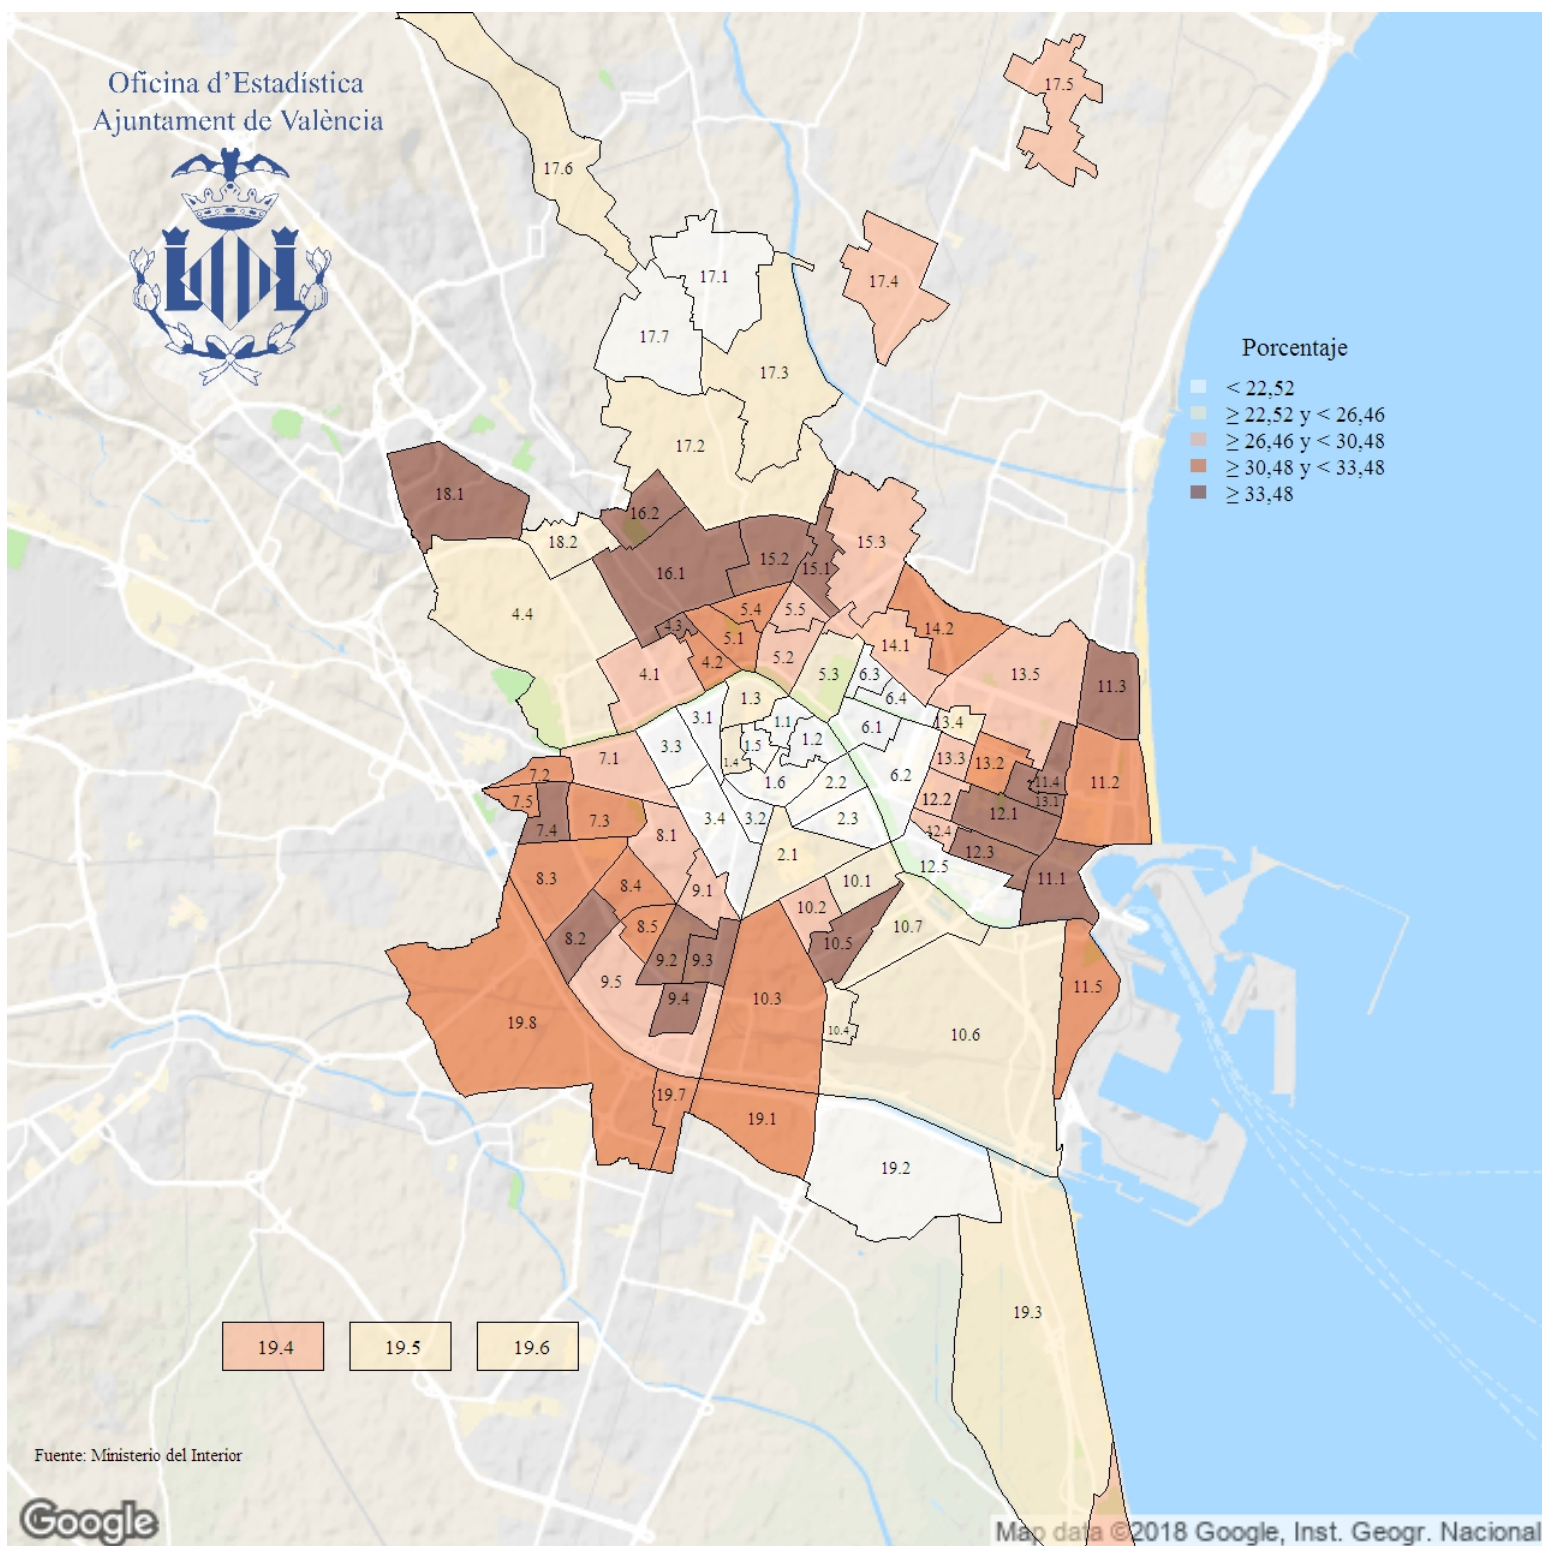

# Porcentaje de votos al PSOE en las Elecciones Europeas. 2019

Oficina d'Estadística  
Ajuntament de València

**Indicador:** Porcentaje de votos al PSOE en las Elecciones Europeas

**Definición y forma de cálculo:** Cociente del número de votos al Partido Socialista Obrero Español (PSOE) entre el total de votos a candidaturas, multiplicado por 100

**Fuente:** Ministerio del Interior

**Periodicidad:** Quinquenal

**Unidades:** Porcentaje (respecto a votos a candidaturas)

**Observaciones:** Los datos de los barrios 17.4 y 17.5 se presentan conjuntamente, al igual que los barrios 19.7 y 19.8, al compartir alguna de las mesas electorales.