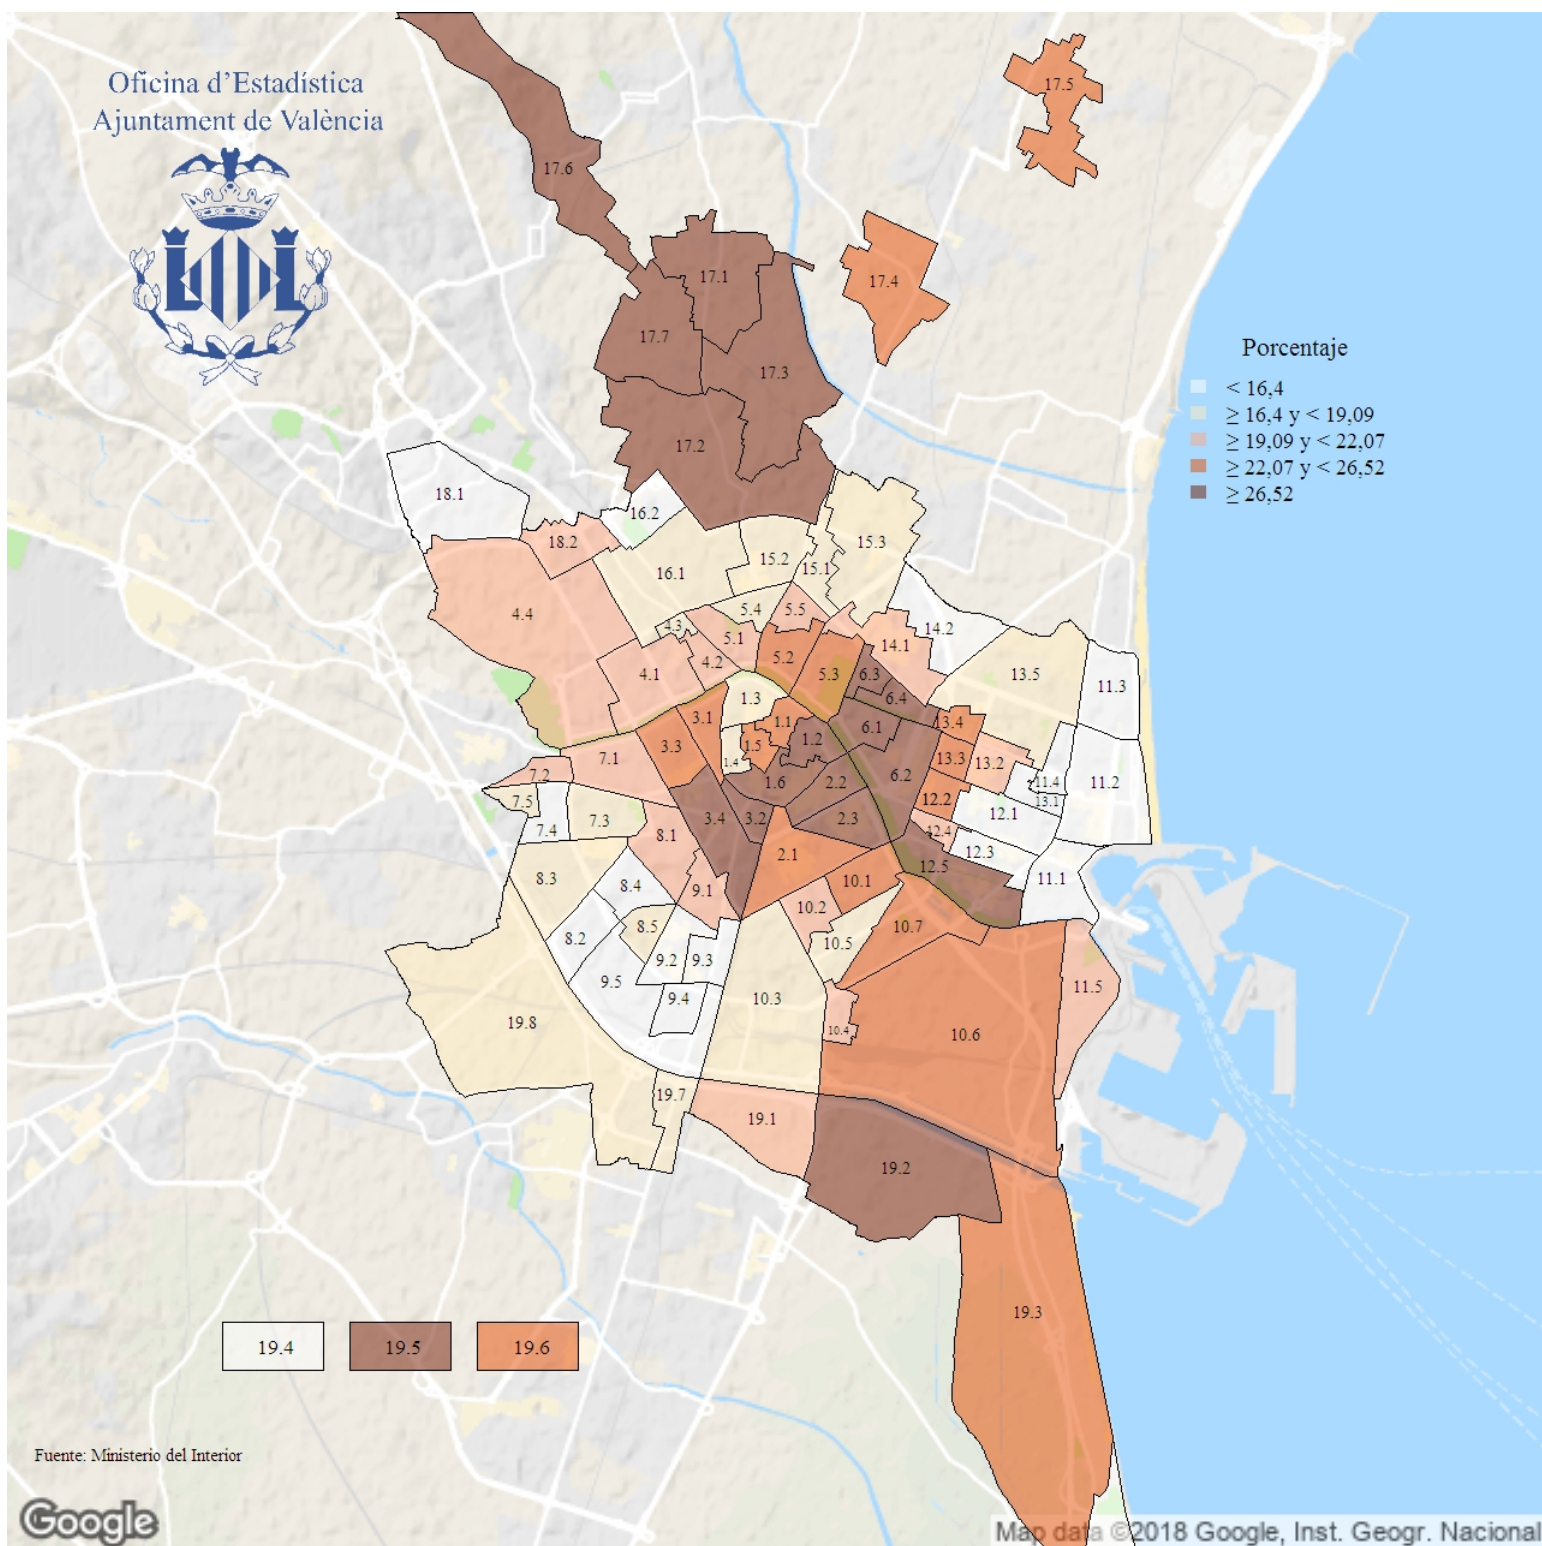

# Porcentaje de votos al PP en las Elecciones Europeas. 2019

**Indicador:** Porcentaje de votos al PP en las Elecciones Europeas

**Definición y forma de cálculo:** Cociente del número de votos al Partido Popular (PP) entre el total de votos a candidaturas, multiplicado por 100

**Fuente:** Ministerio del Interior

**Periodicidad:** Quinquenal

**Unidades:** Porcentaje (respecto a votos a candidaturas)

**Observaciones:** Los datos de los barrios 17.4 y 17.5 se presentan conjuntamente, al igual que los barrios 19.7 y 19.8, al compartir alguna de las mesas electorales.