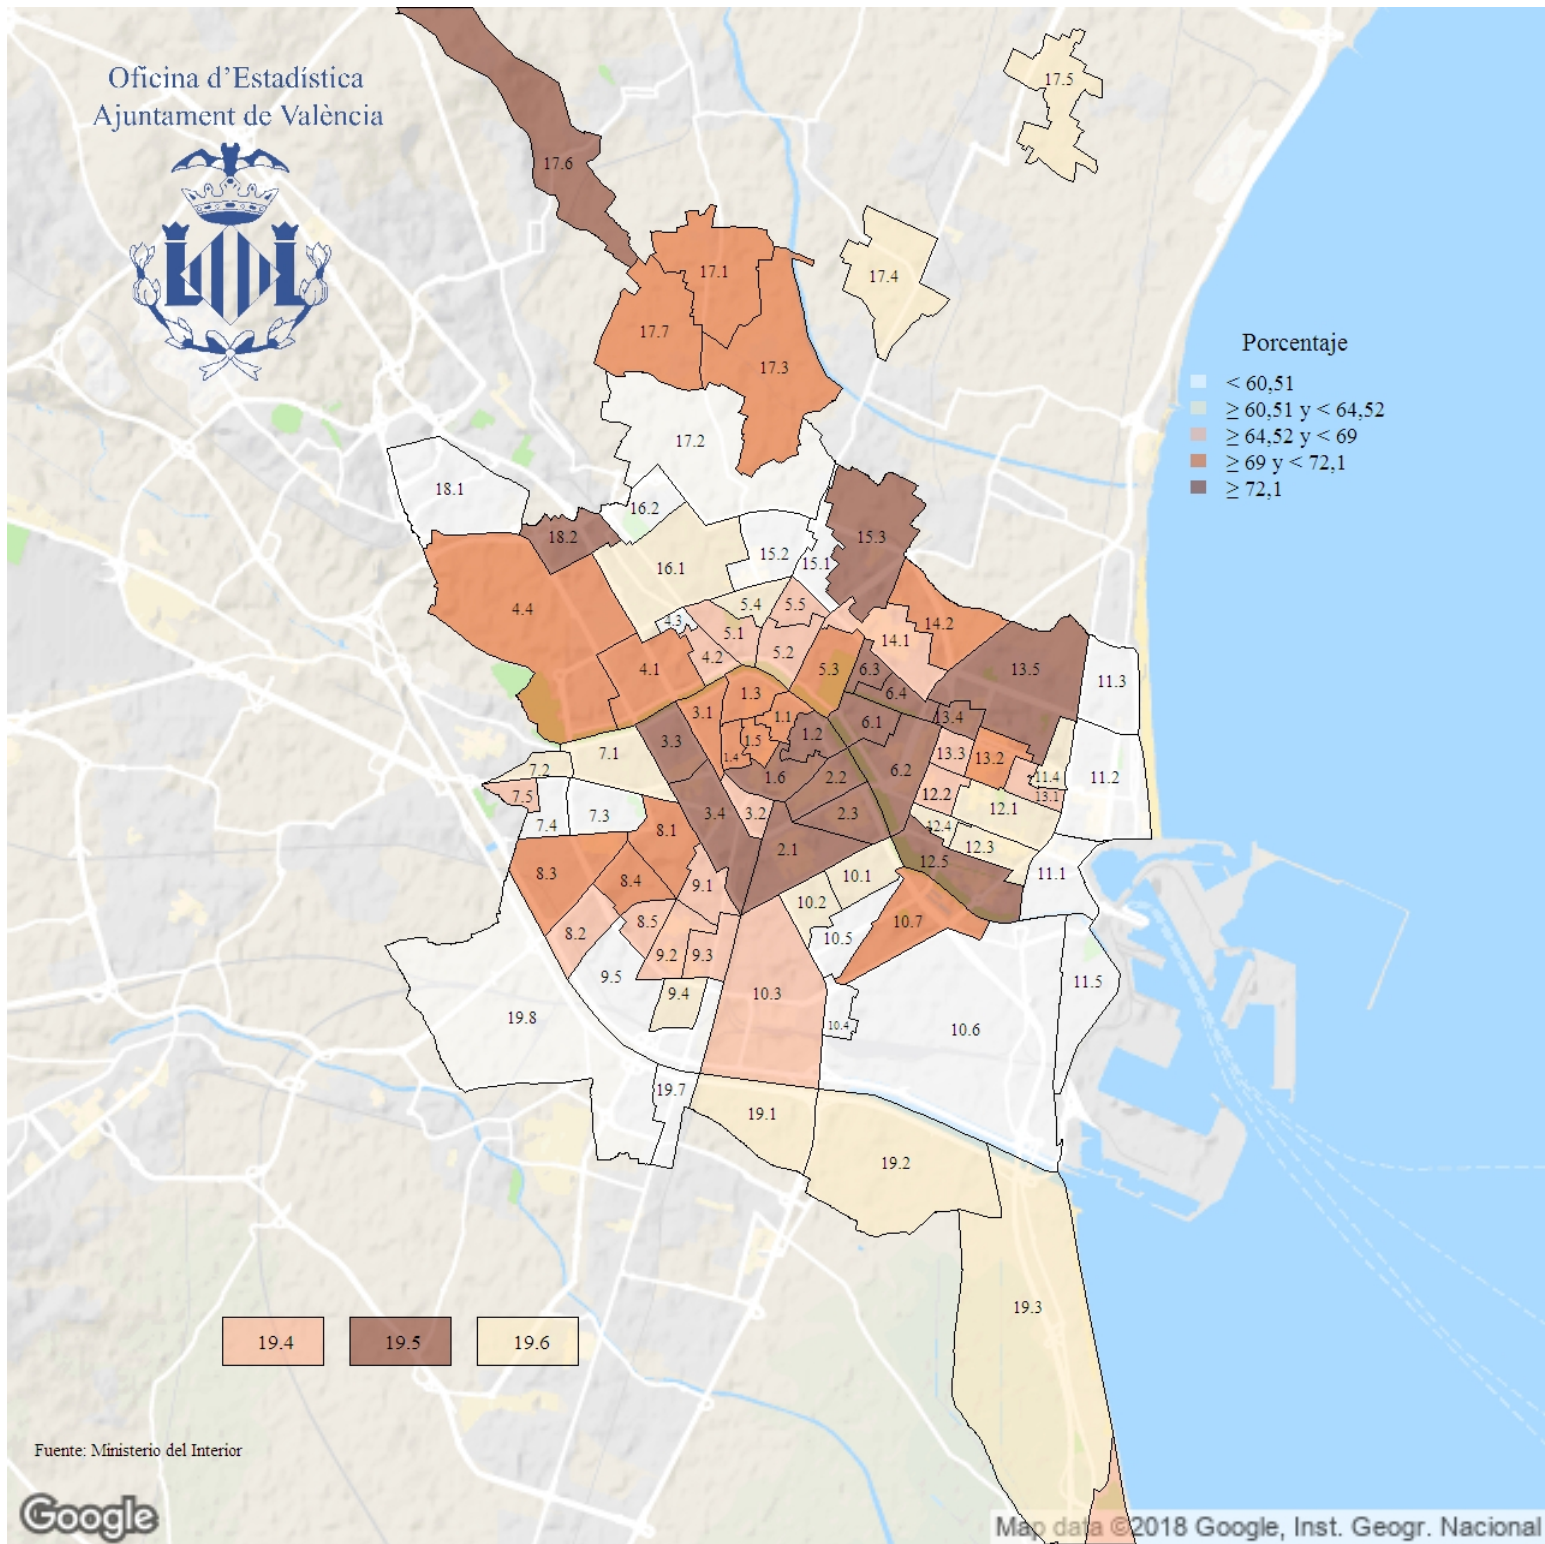

Porcentaje de participación en las Elecciones Europeas. 2019

Indicador: Porcentaje de participación en las Elecciones Europeas

Definición y forma de cálculo: Cociente de los votos leídos (suma de votos a candidaturas, votos en blanco y votos nulos) entre el total del censo electoral.

Fuente: Ministerio del Interior

Periodicidad: Quinquenal

Unidades: Porcentaje (respecto al censo electoral)

Observaciones: Los datos de los barrios 17.4 y 17.5 se presentan conjuntamente, al igual que los barrios 19.7 y 19.8, al compartir alguna de las mesas electorales.