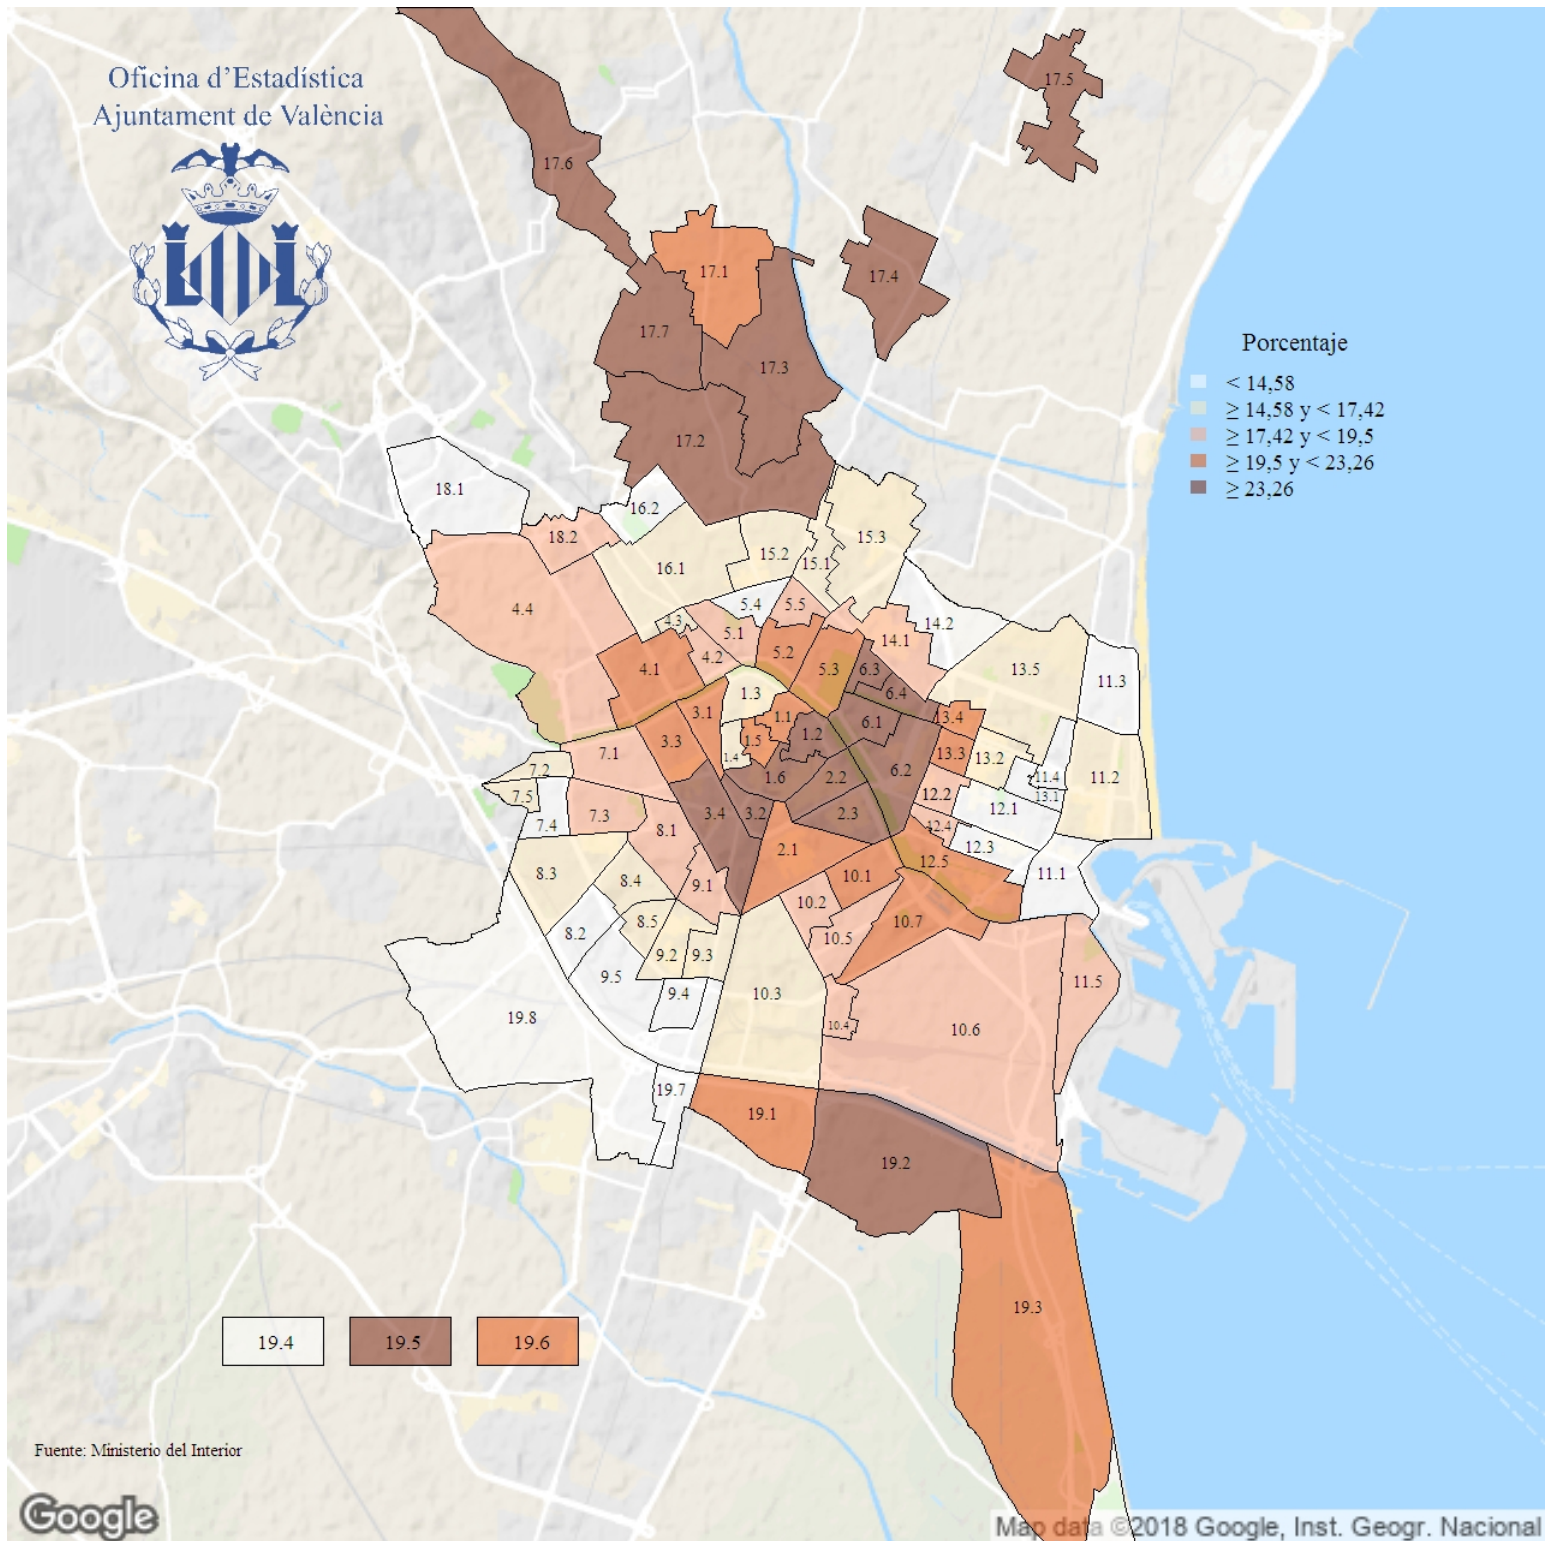

Porcentaje de votos al PP en las Elecciones Autonómicas. 2019

Indicador: Porcentaje de votos al PP en las Elecciones Autonómicas

Definición y forma de cálculo: Cociente del número de votos al Partido Popular (PP) entre el total de votos a candidaturas, multiplicado por 100

Fuente: Conselleria de Presidencia. Generalitat Valenciana

Periodicidad: Cuatrienal

Unidades: Porcentaje (respecto a votos a candidaturas)

Observaciones: Los datos de los barrios 17.4 y 17.5 se presentan conjuntamente, al igual que los barrios 19.7 y 19.8, al compartir alguna de las mesas electorales.