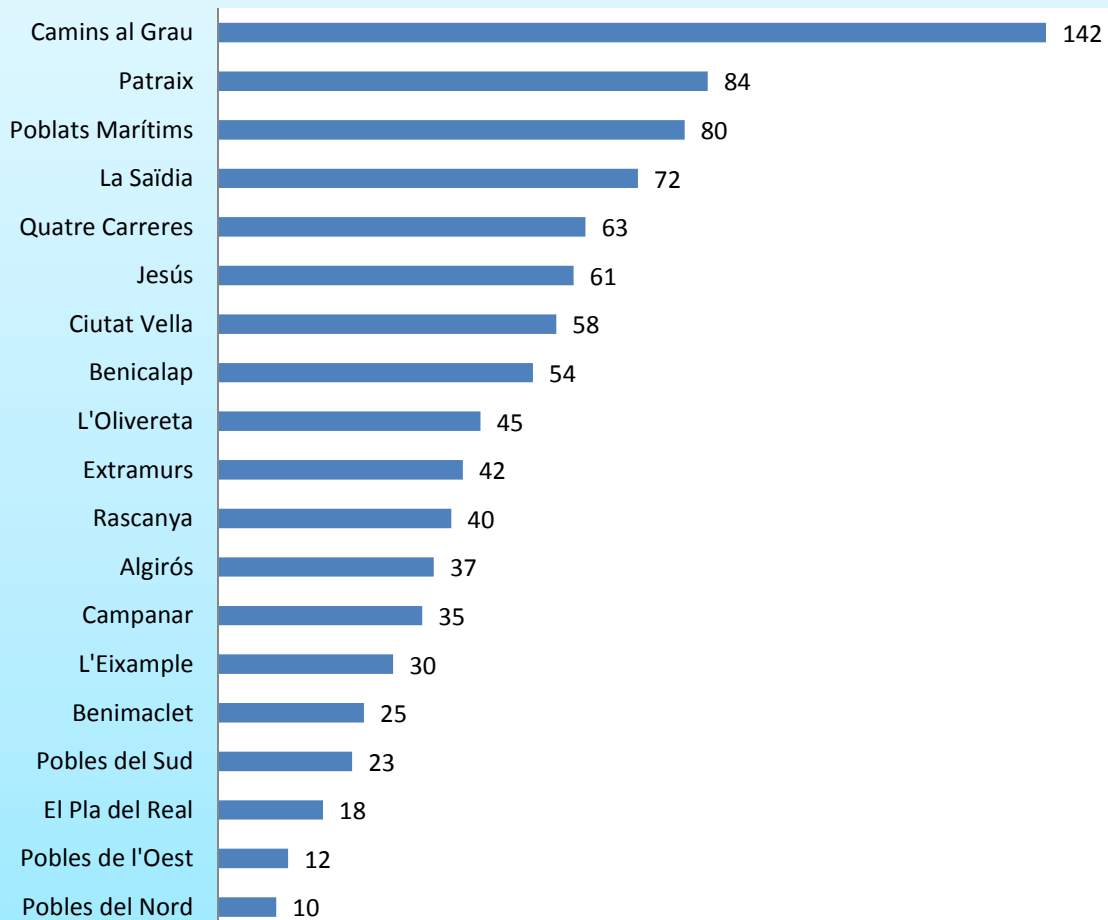

GRÀFIQUES DEL 16 DE AGOST AL 15 DE SETEMBRE DE 2020

Entrades per Temàtica

Entrades per Localització de Districte

Entrades per Localització de Barri