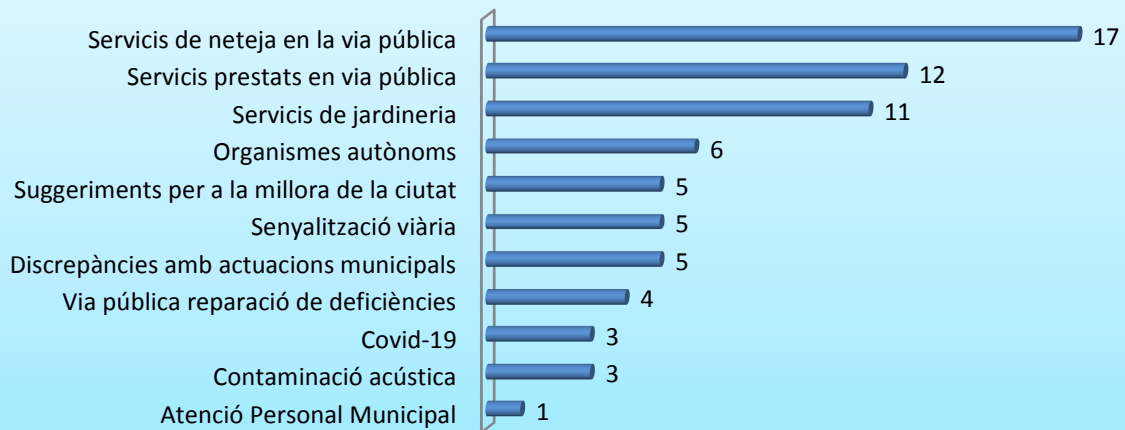

Jesús

La Saïdia

L'Eixample