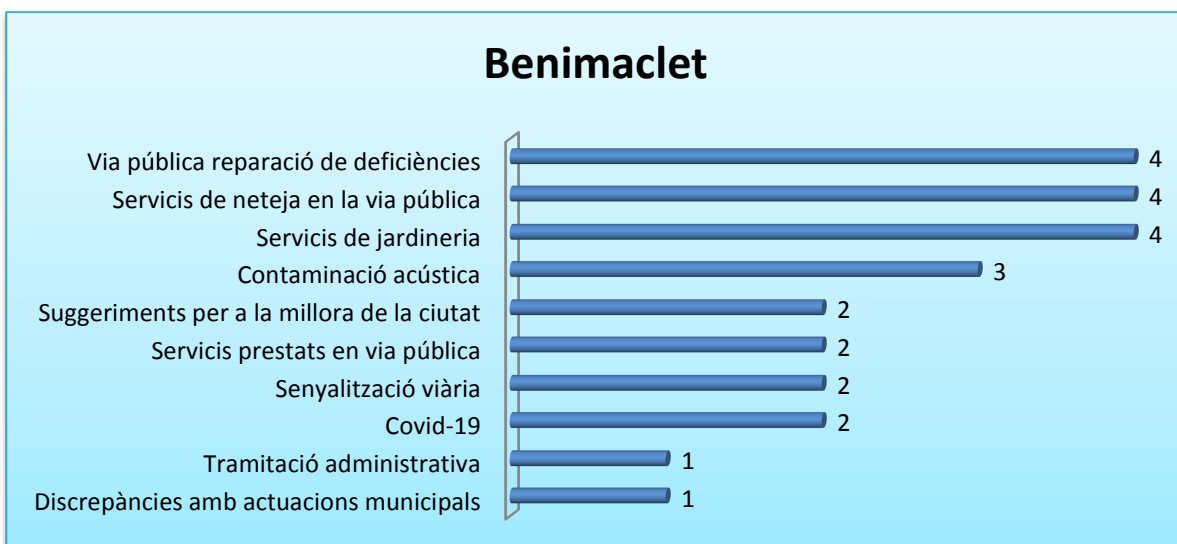

ENTRADES PER TEMÀTICA I DISTRICTE

(del 16 de agost fins al 15 de setembre de 2020)

Camins al Grau

Campanar

Ciutat Vella

El Pla del Real

Extramurs

Jesús

La Saïdia

L'Eixample

L'Olivereta

Patraix

Poblats Marítims

Pobles de l'Oest

Pobles del Nord

Pobles del Sud