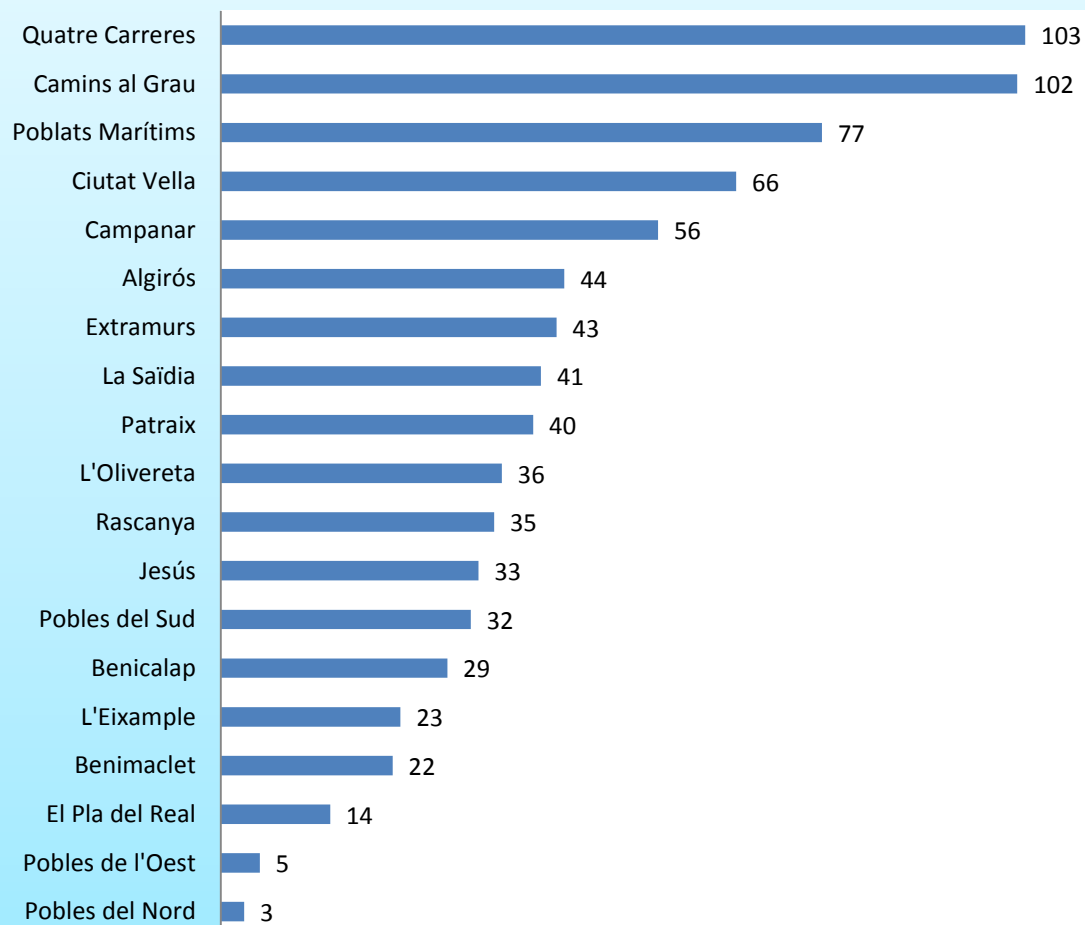

GRÀFIQUES DEL 16 DE JULIOL AL 15 DE AGOST DE 2020

Entrades per Temàtica

Entrades per Localització de Districte

Entrades per Localització de Barri