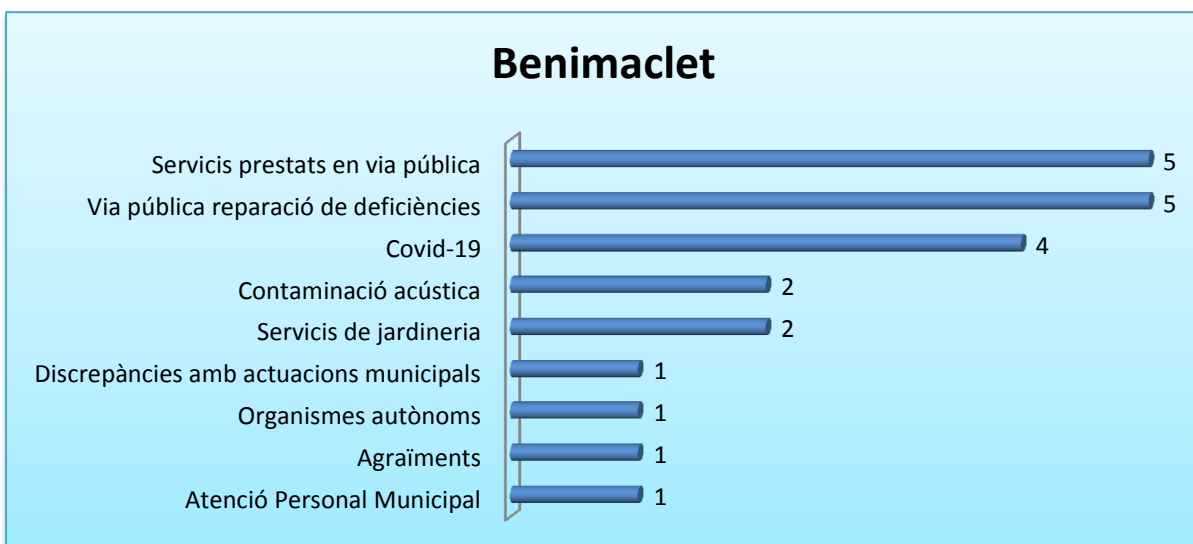

## ENTRADES PER TEMÀTICA I DISTRICTE

(del 16 de juliol fins al 15 de agost de 2020)

## Camins al Grau