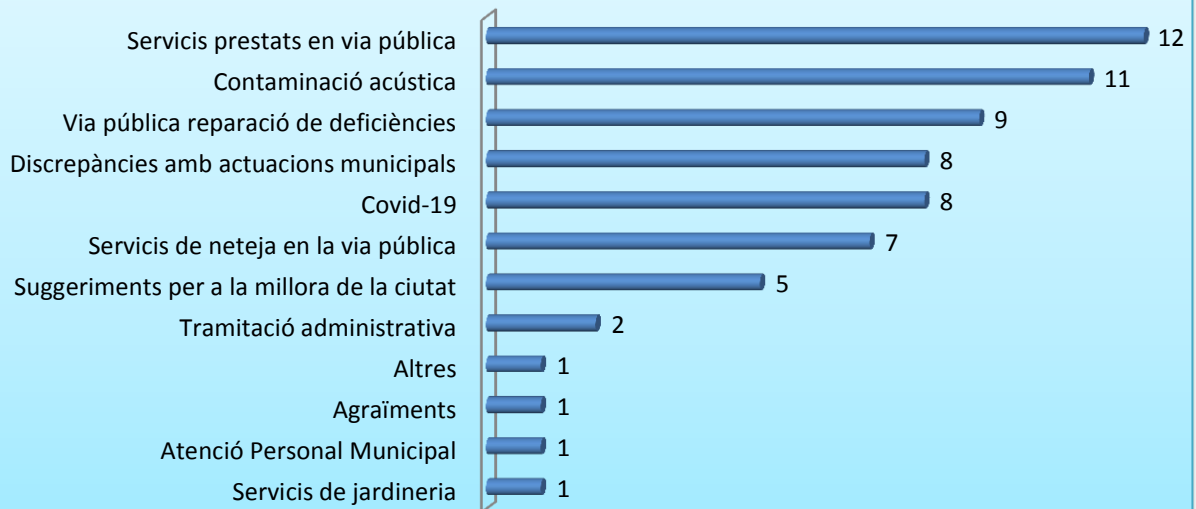

Ciutat Vella