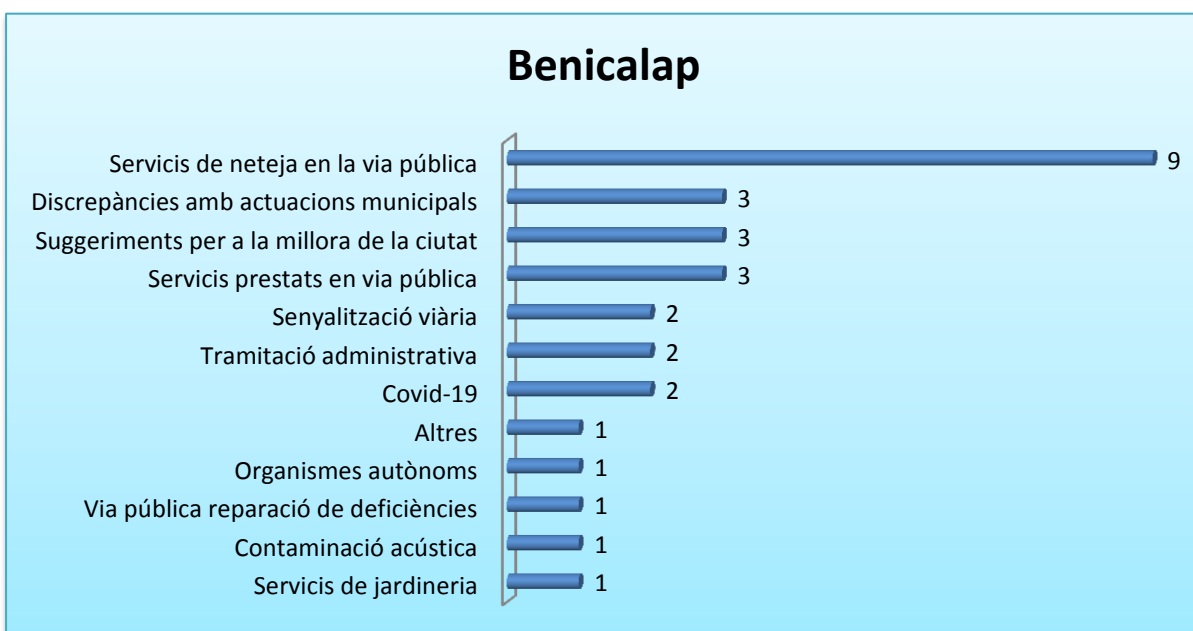

## ENTRADES PER TEMÀTICA I DISTRICTE

(del 16 de juliol fins al 15 de agost de 2020)

## Camins al Grau