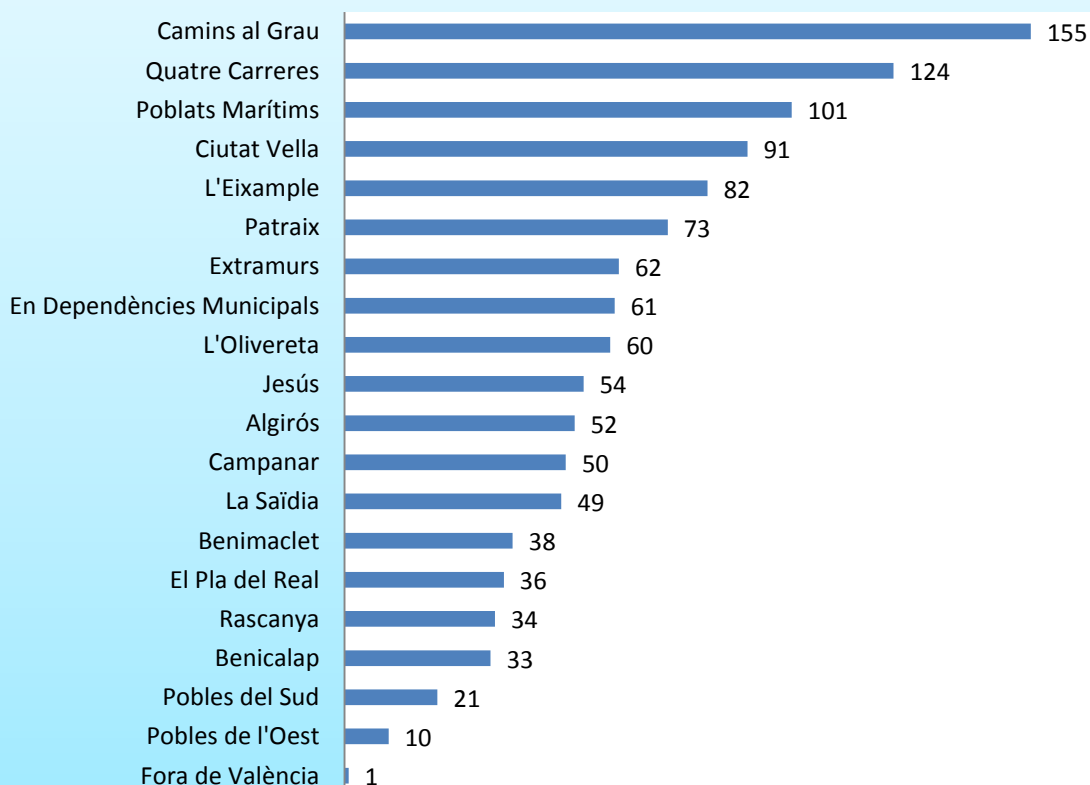

La Saïdia

L'Eixample

L'Olivereta

Patraix

Poblats Marítims

Pobles de l'Oest

Pobles del Sud

Quatre Carreres

Rascanya

GRÀFIQUES DEL 16 DE MAIG AL 15 DE JUNY DE 2020

Entrades per Temàtica

Entrades per Localització del Districte

Entrades per Localització de Barri

Entrades presentades del 16 de maig fins al 15 de juny de 2020