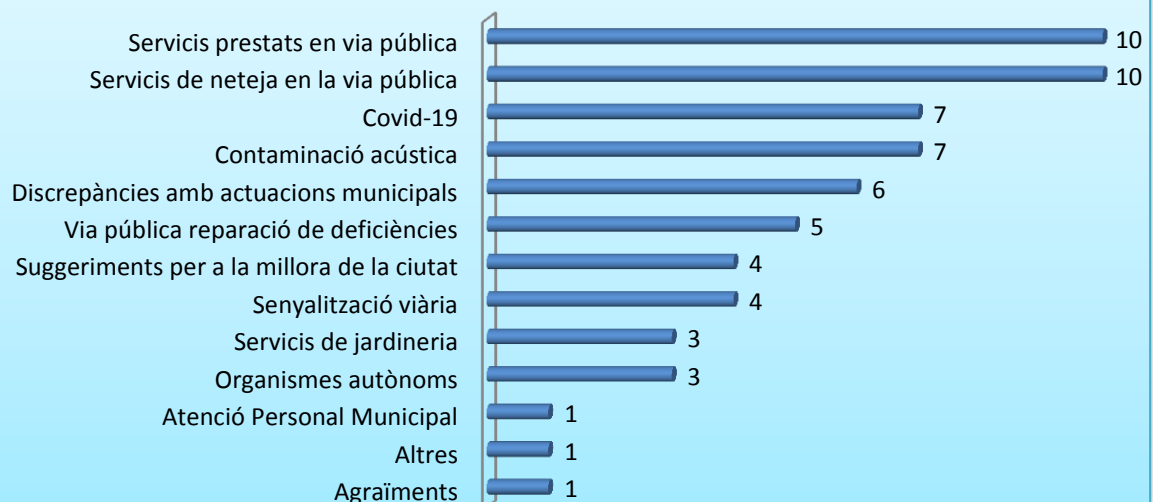

(del 16 de maig fins al 15 de juny de 2020)

Benimaclet

Camins al Grau

Campanar

Ciutat Vella

El Pla del Real

Extramurs

Jesús