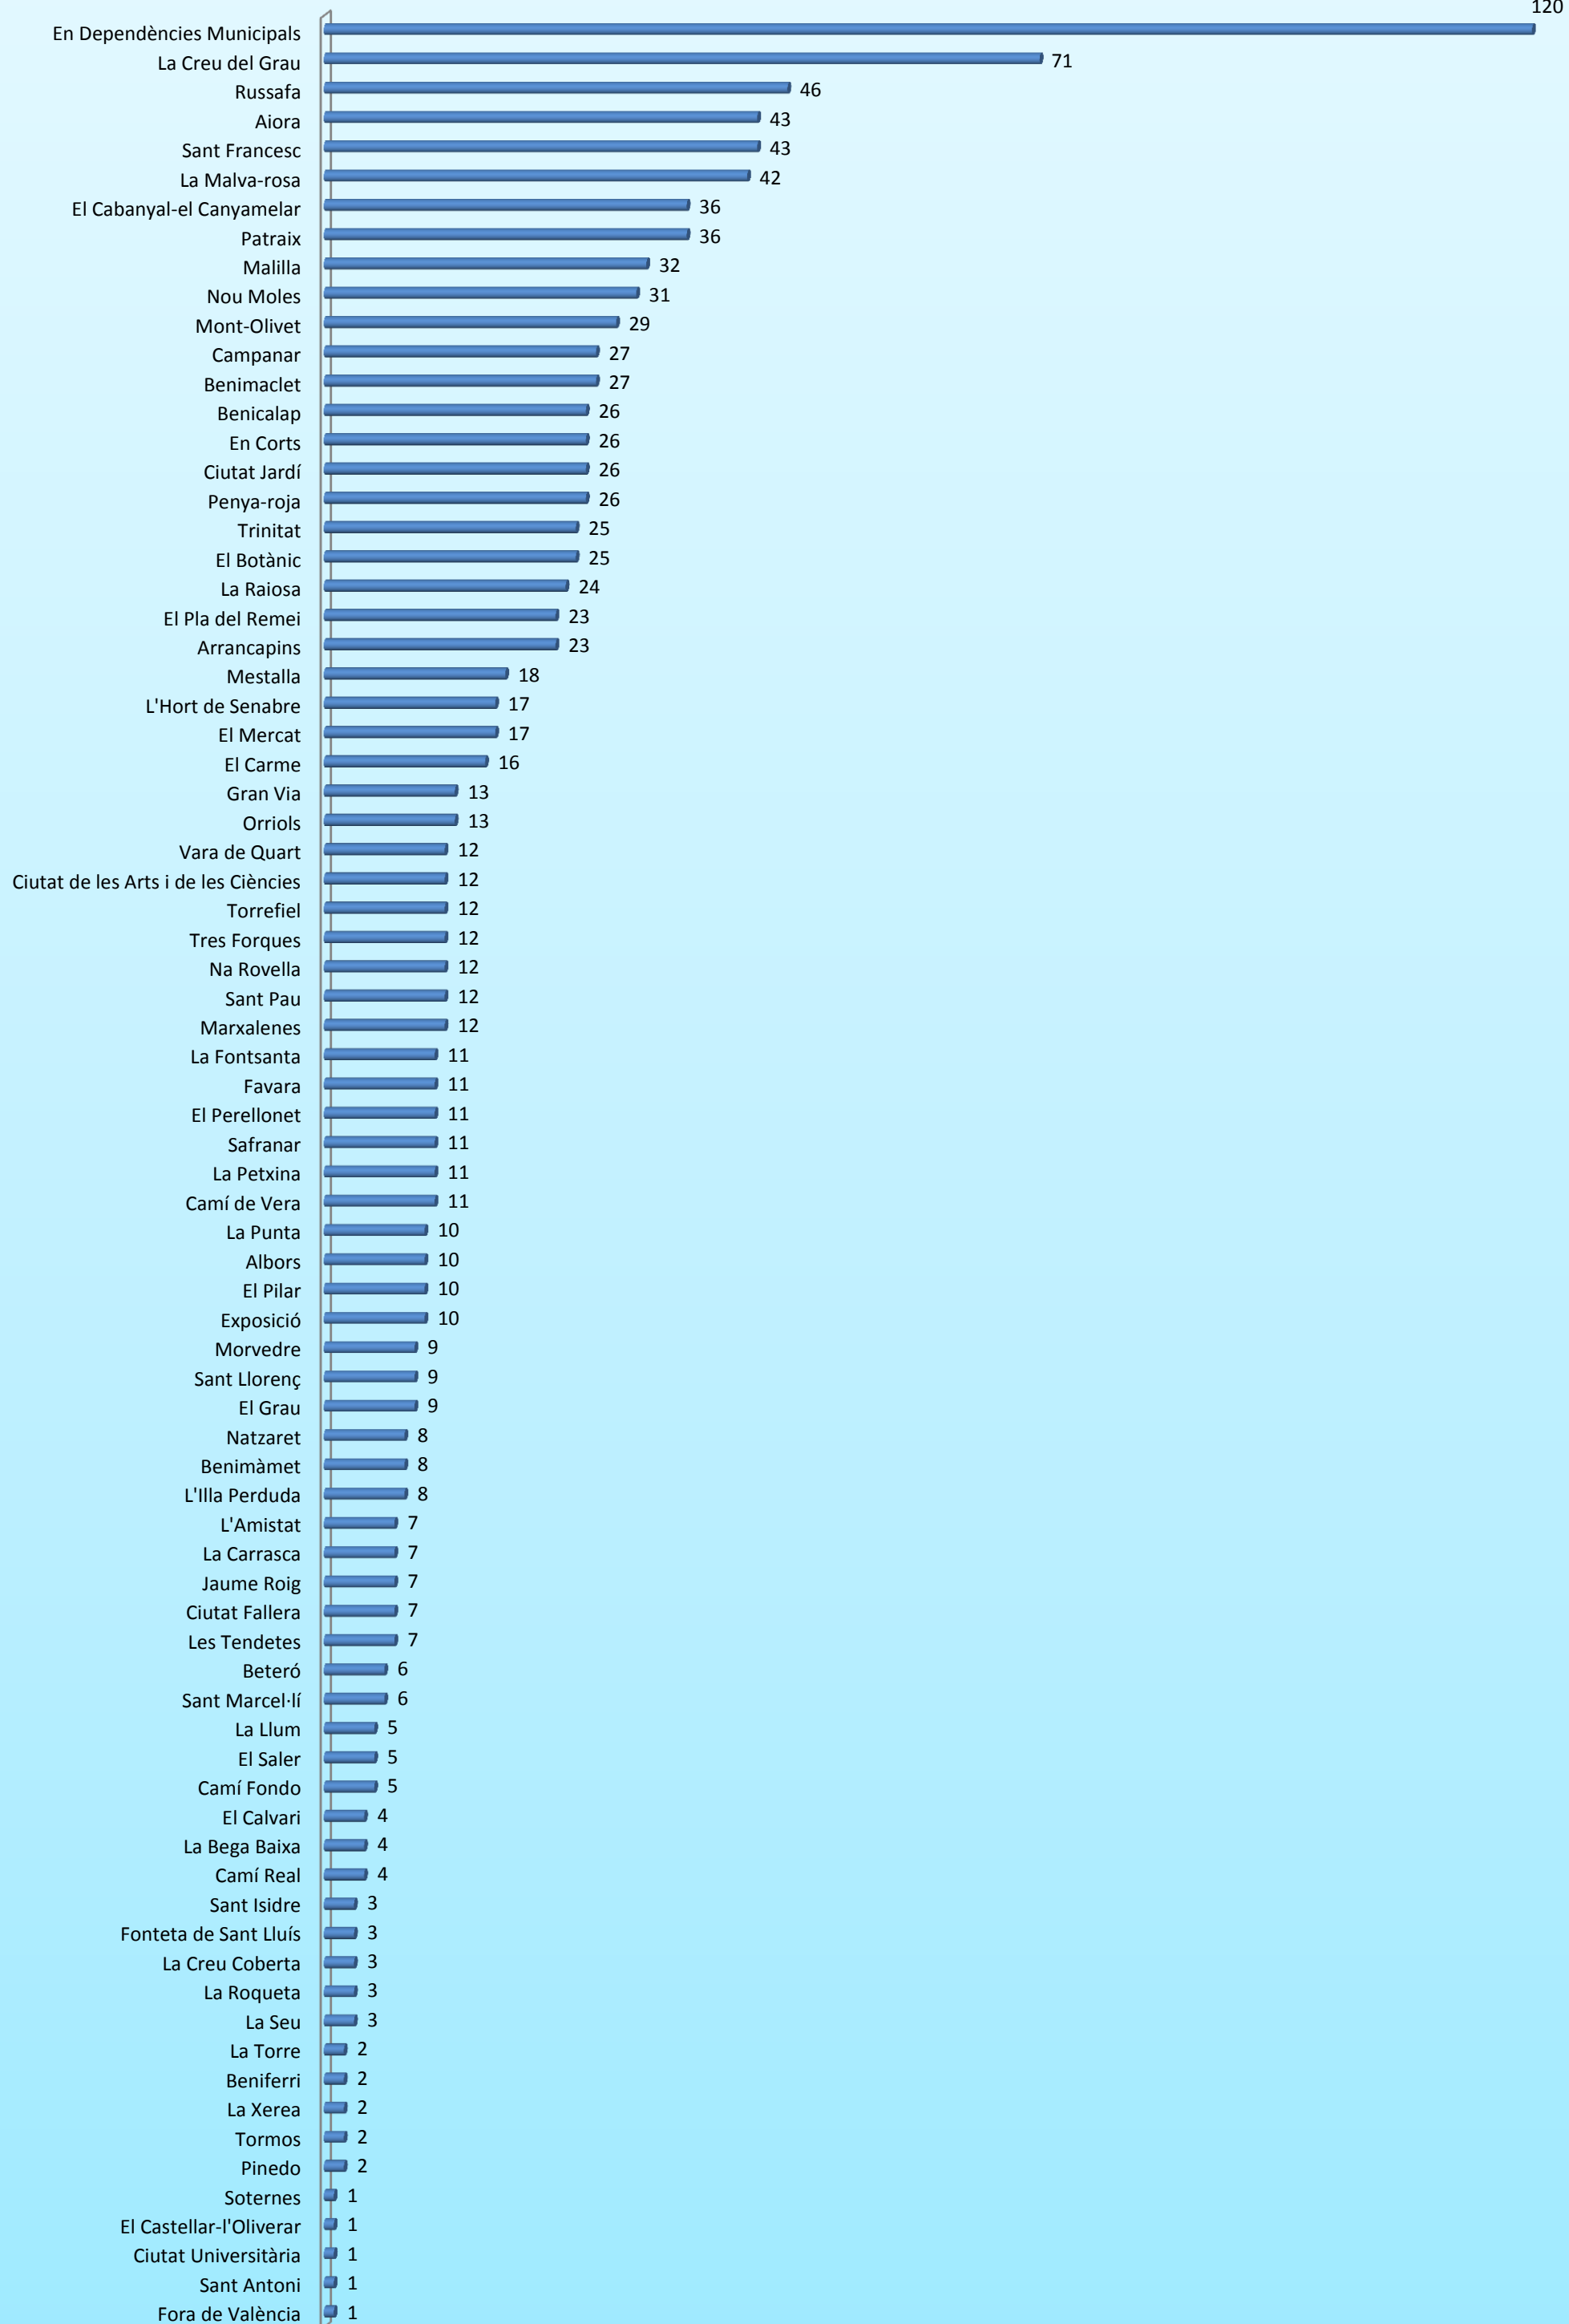

Entrades per Localització de Barri