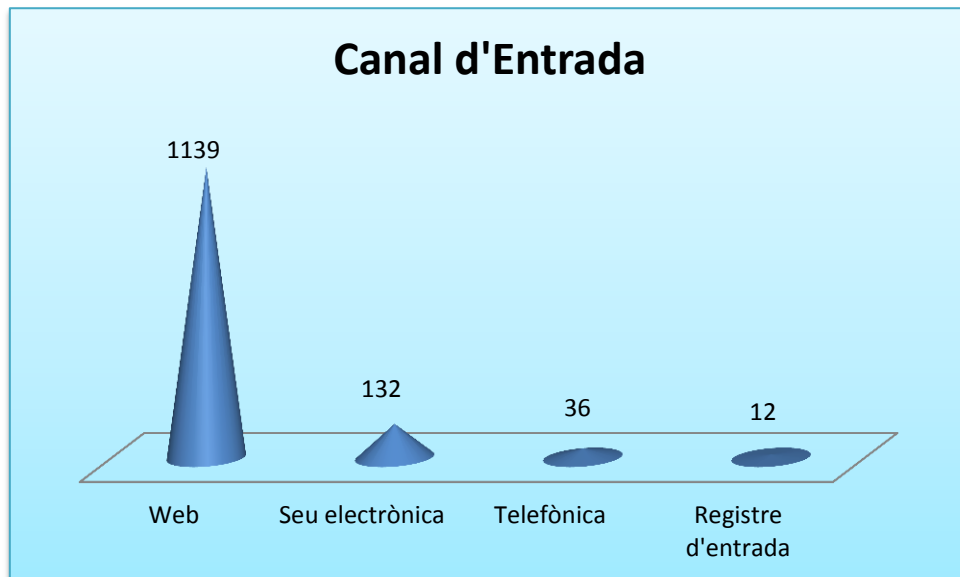

La Saïdia

L'Eixample

L'Olivereta

Patraix

Poblats Marítims

Pobles de l'Oest

Pobles del Sud

Quatre Carreres

Rascanya

GRÀFIQUES DEL 16 DE MAIG AL 15 DE JUNY DE 2020

Entrades per Temàtica

Entrades per Localització del Districte

Entrades per Localització de Barri

Entrades presentades del 16 de maig fins al 15 de juny de 2020