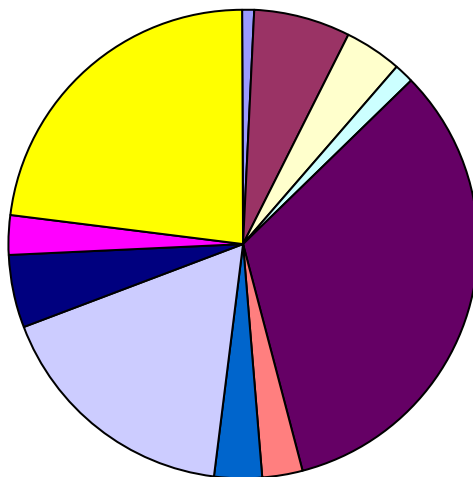

5. Enviaments a Servicis i contestacions per Àrea

	Total	Traslats	Informes	Contest.
ALCALDIA	8	7	1	0 (0,0%)
BENESTAR I DRETS SOCIALS	56	41	15	6 (40,0%)
DESENVOLUPAMENT I RENOVACIÓ URBANA I HABITATGE	35	23	12	7 (58,3%)
DESENVOLUPAMENT INNOVADOR DELS SECTORS ECONÒMICS	12	12	0	0 (-)
ECOLOGIA URBANA, EMERGÈNCIA CLIMÀTICA I TRANSICIÓ ENE	284	276	8	2 (25,0%)
EDUCACIÓ, CULTURA I ESPORTS	24	16	8	0 (0,0%)
GESTIÓ DE RECURSOS	30	29	1	1 (100,0%)
MOBILITAT SOSTENIBLE I ESPAI PÚBLIC	149	135	14	1 (7,1%)
ORGANISMES AUTÒNOMS I ALTRES ENTITATS	42	42	0	0 (-)
PARTICIPACIÓ, DRETS I INNOVACIÓ DE LA DEMOCRÀCIA	25	23	2	1 (50,0%)
PROTECCIÓ CIUTADANA	199	194	5	1 (20,0%)
Total d'Enviaments	864	798	66	19 (28,8%)

Distribució per Àrees

ALCALDIA
BENESTAR I DRETS SOCIALS
DESENVOLUPAMENT I RENOVACIÓ URBANA I HABITATGE
DESENVOLUPAMENT INNOVADOR DELS SECTORS ECONÒMICS I OCUPACIÓ
ECOLOGIA URBANA, EMERGÈNCIA CLIMÀTICA I TRANSICIÓ ENERGÈTICA
EDUCACIÓ, CULTURA I ESPORTS
GESTIÓ DE RECURSOS
MOBILITAT SOSTENIBLE I ESPAI PÚBLIC
ORGANISMES AUTÒNOMS I ALTRES ENTITATS
PARTICIPACIÓ, DRETS I INNOVACIÓ DE LA DEMOCRÀCIA
PROTECCIÓ CIUTADANA

6. Enviaments a Servicis i contestacions per Àrea i Delegació

	Total	Traslats	Informes	Contest.
ALCALDIA				
ALCALDIA	3	2	1	0 (0,0%)
HISENDA	4	4	0	0 (-)
INNOVACIÓ I GESTIÓ DEL CONEIXEMENT	1	1	0	0 (-)