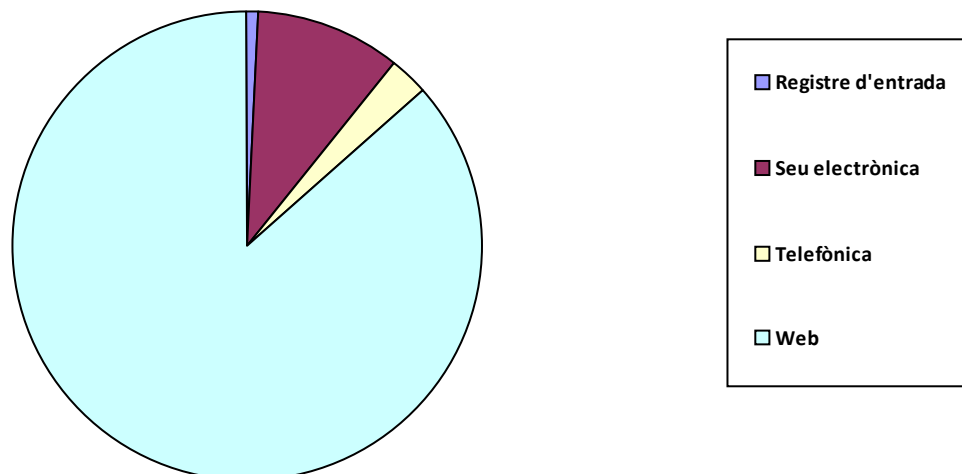

ESTADÍSTIQUES DE PETICIONS

1. Peticions segons tipus

	Total Període	Mateix període de l'exercici anterior	Variació interanual
Queixa	88	88	0,00%
Suggeriment	1.176	1.174	,17%
Síndic	44	49	-10,20%
Defensor	7	6	16,67%
Altres	4	3	33,33%
Total:	1.319	1.320	-,08%

2. Peticions segons Canal d'Entrada

	Total Període	Mateix període de l'exercici anterior	Variació interanual
Registre d'entrada	12	91	-86,81%
Seu electrònica	132	62	112,90%
Telefònica	36	16	125,00%
Web	1.139	1.151	-1,04%
Total:	1.319	1.320	-,08%

Distribució per canal d'entrada