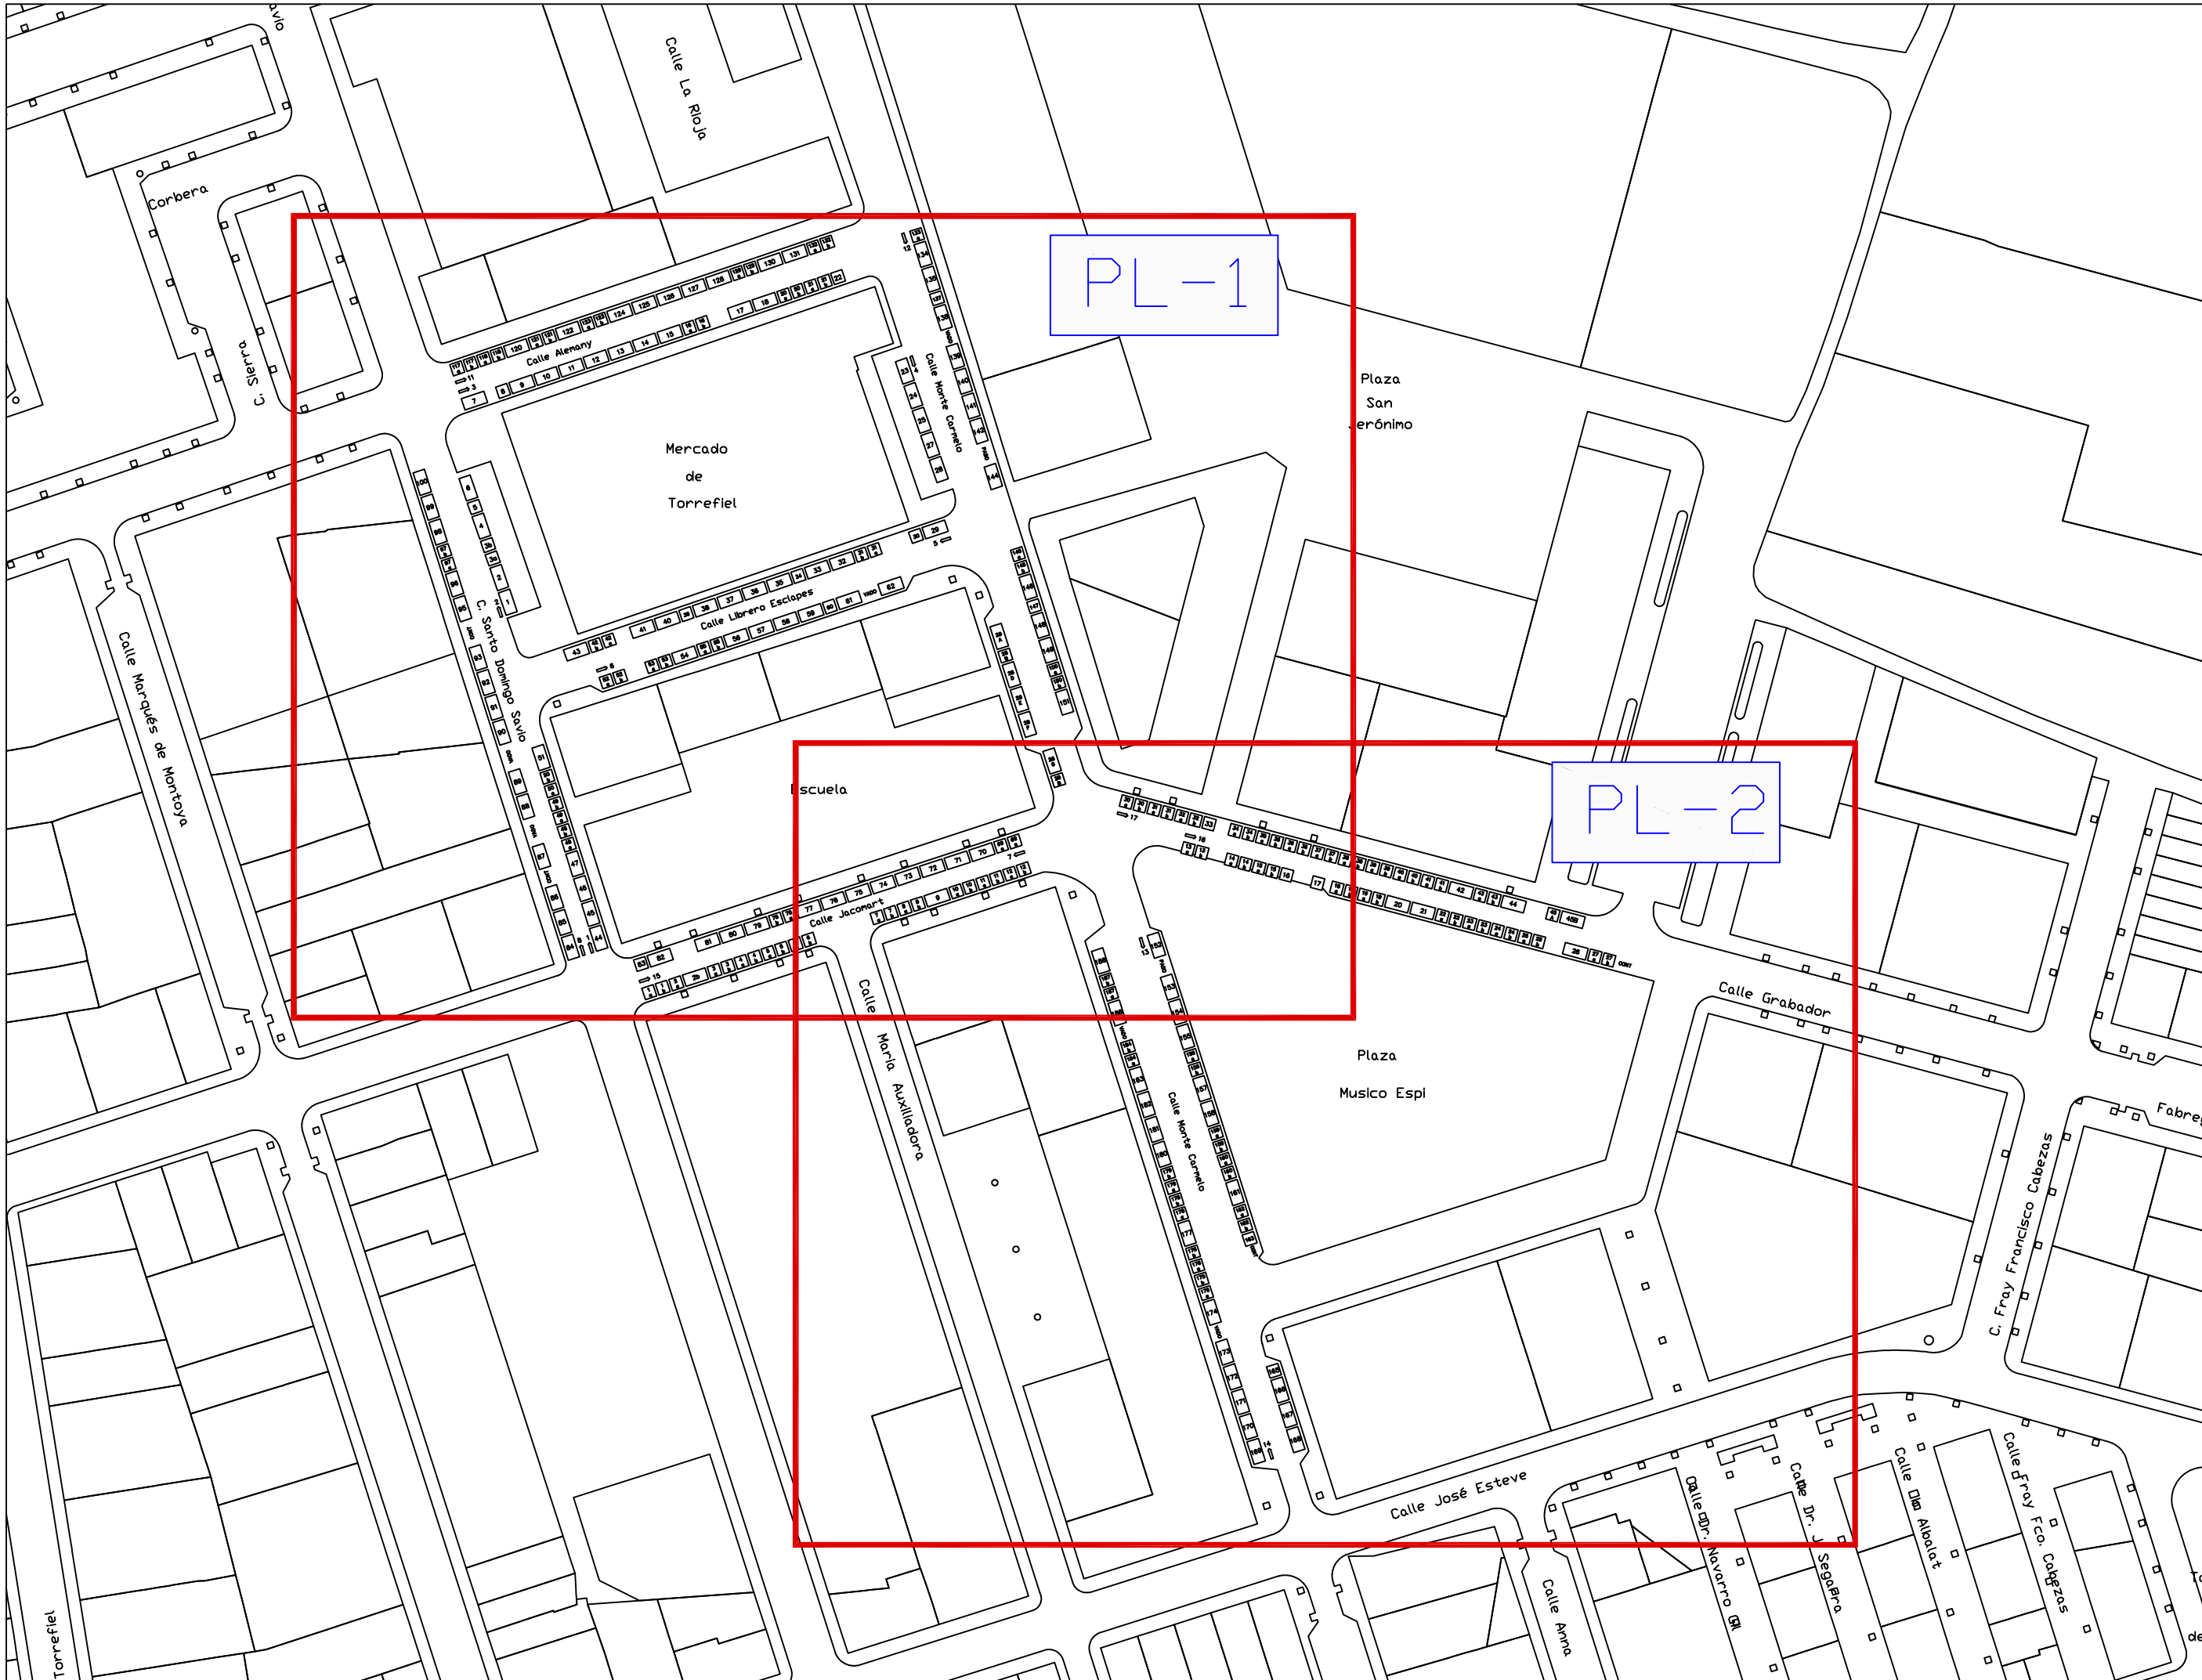

AJUNTAMENT DE VALENCIA

Of. Tecnica de Abastecimientos

PROYECTO DE: MERCADO EXTRAORDINARIO DE TORREFIEL

PLANO DE: SITUACIÓN GENERAL - PAGINADO

FECHA

ENERO-2009

ESCALA

1/1000

PLANO N°

GENERAL

EL ARQUITECTO MUNICIPAL

FRANCISCO RODRIGUEZ MARTI

AJUNTAMENT DE VALENCIA

Of. Tecnica de Abastecimientos

MERCADO EXTRAORDINARIO DE TORREFIEL

SITUACIÓN PÁGINA 1

PROYECTO DE:

ENERO-2009

ESCALA

1/500

PLANO N°

1

EL ARQUITECTO MUNICIPAL

FRANCISCO RODRIGUEZ MARTI

AJUNTAMENT DE VALENCIA

Of. Tecnica de Abastecimientos

MERCADO EXTRAORDINARIO DE TORREFIEL

SITUACIÓN PÁGINA 2

PROYECTO DE:

FECHA ENERO-2009

ESCALA 1/500

PLANO N°