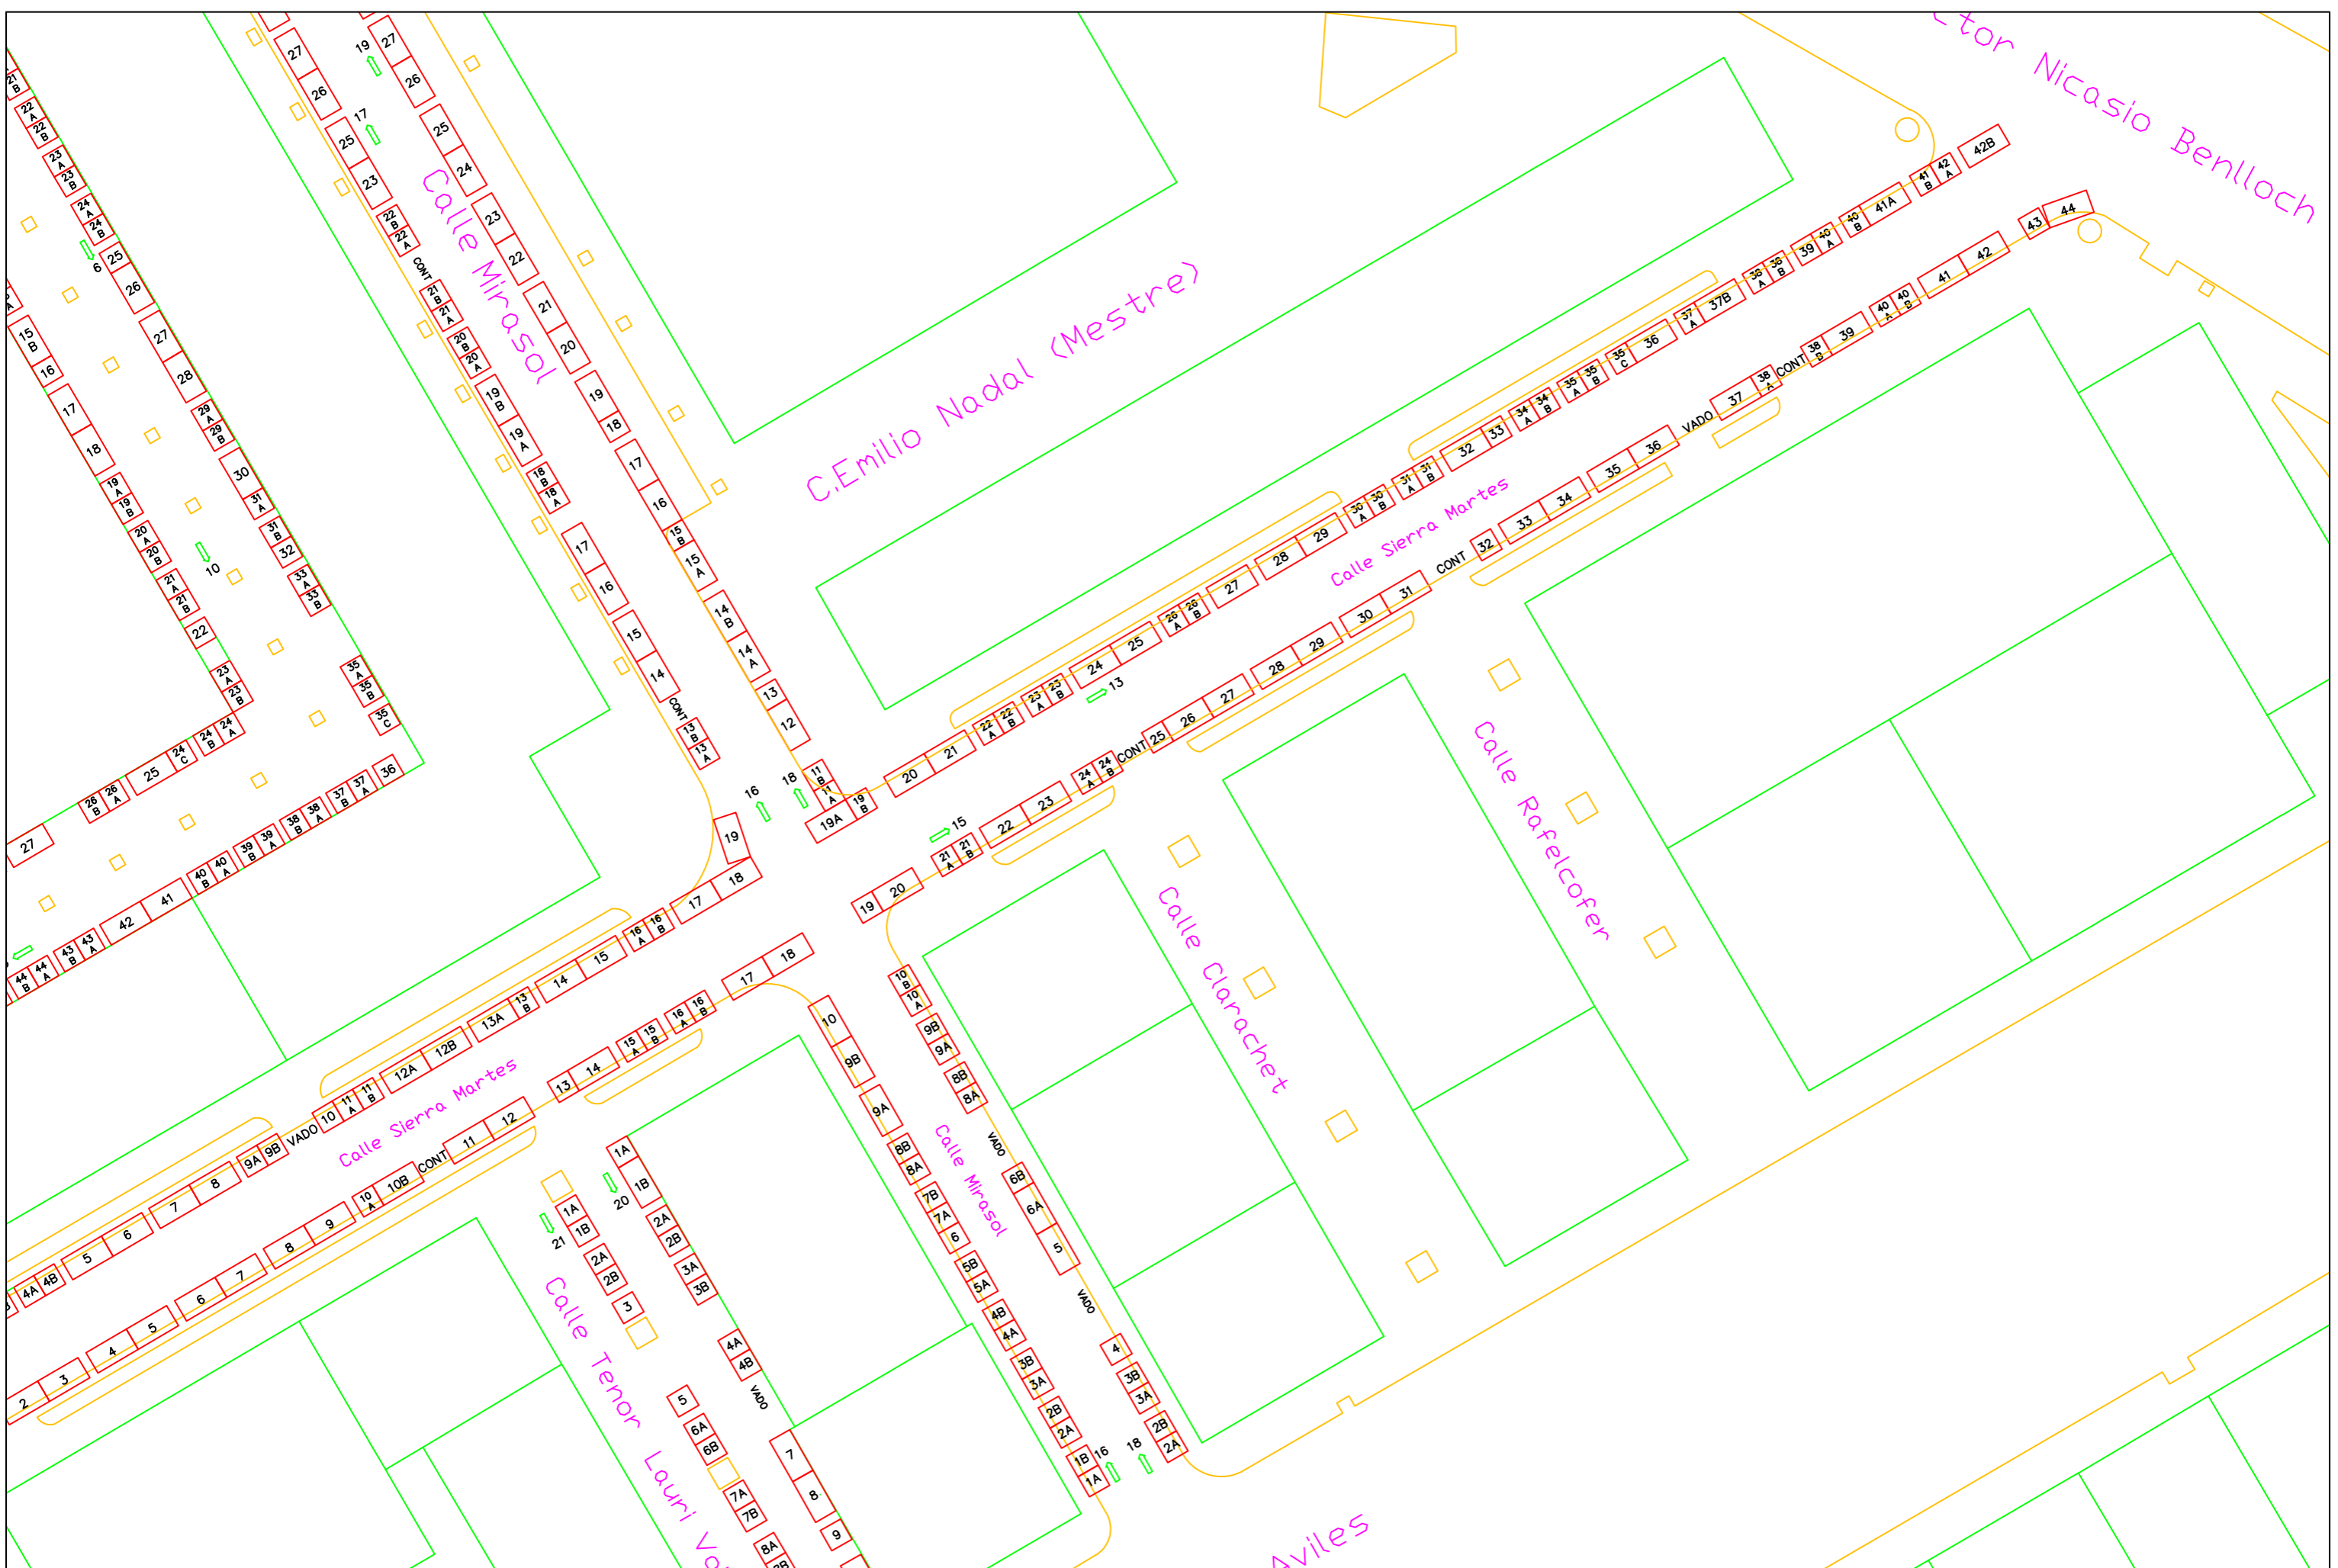

S:\Emilio\Planes Extraordinario\BENICALAP\02 Benicalap EXTRAORDINARIO REVISION 3-2019.dwg

Mercado de Benicalap
Distribucion de puestos

El Arquitecto Técnico Municipal
Jesús Miguel Carnicer Lurbe

Mayo 2015

Hj2