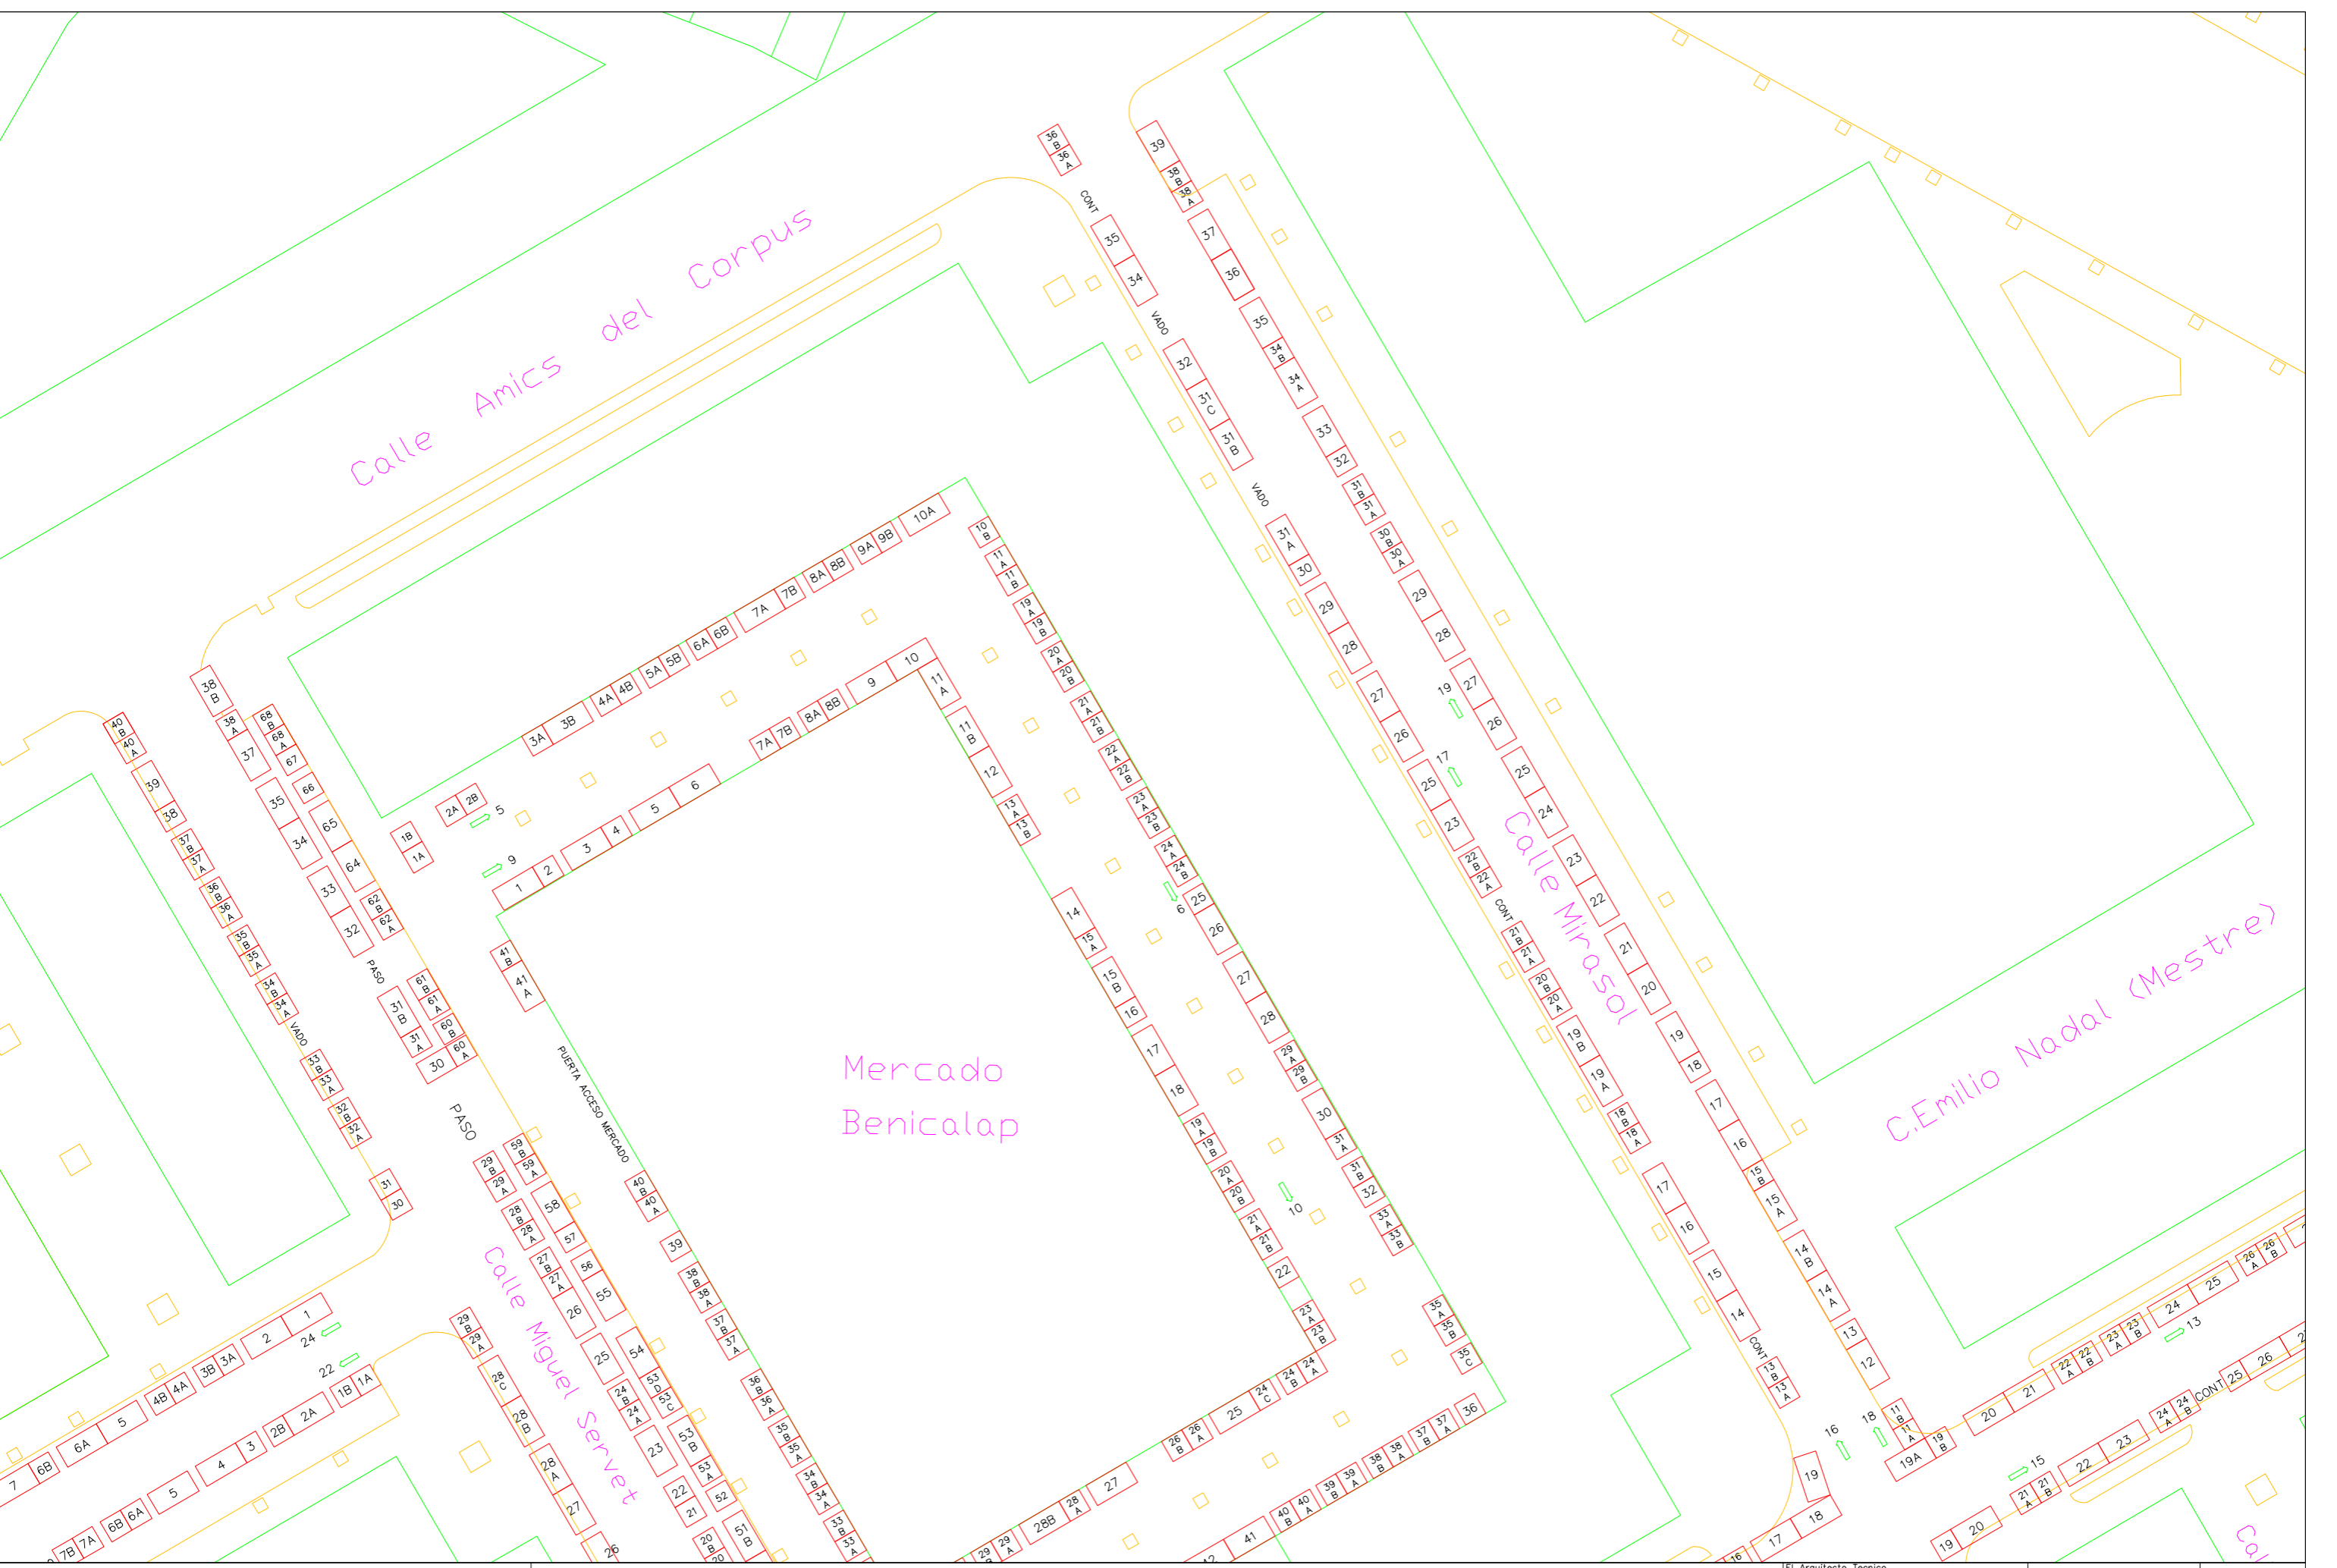

S:\Emilio\Planes Extraordinario\BENICALAP\02 Benicalap EXTRAORDINARIO REVISIÓ 3-2019.dwg