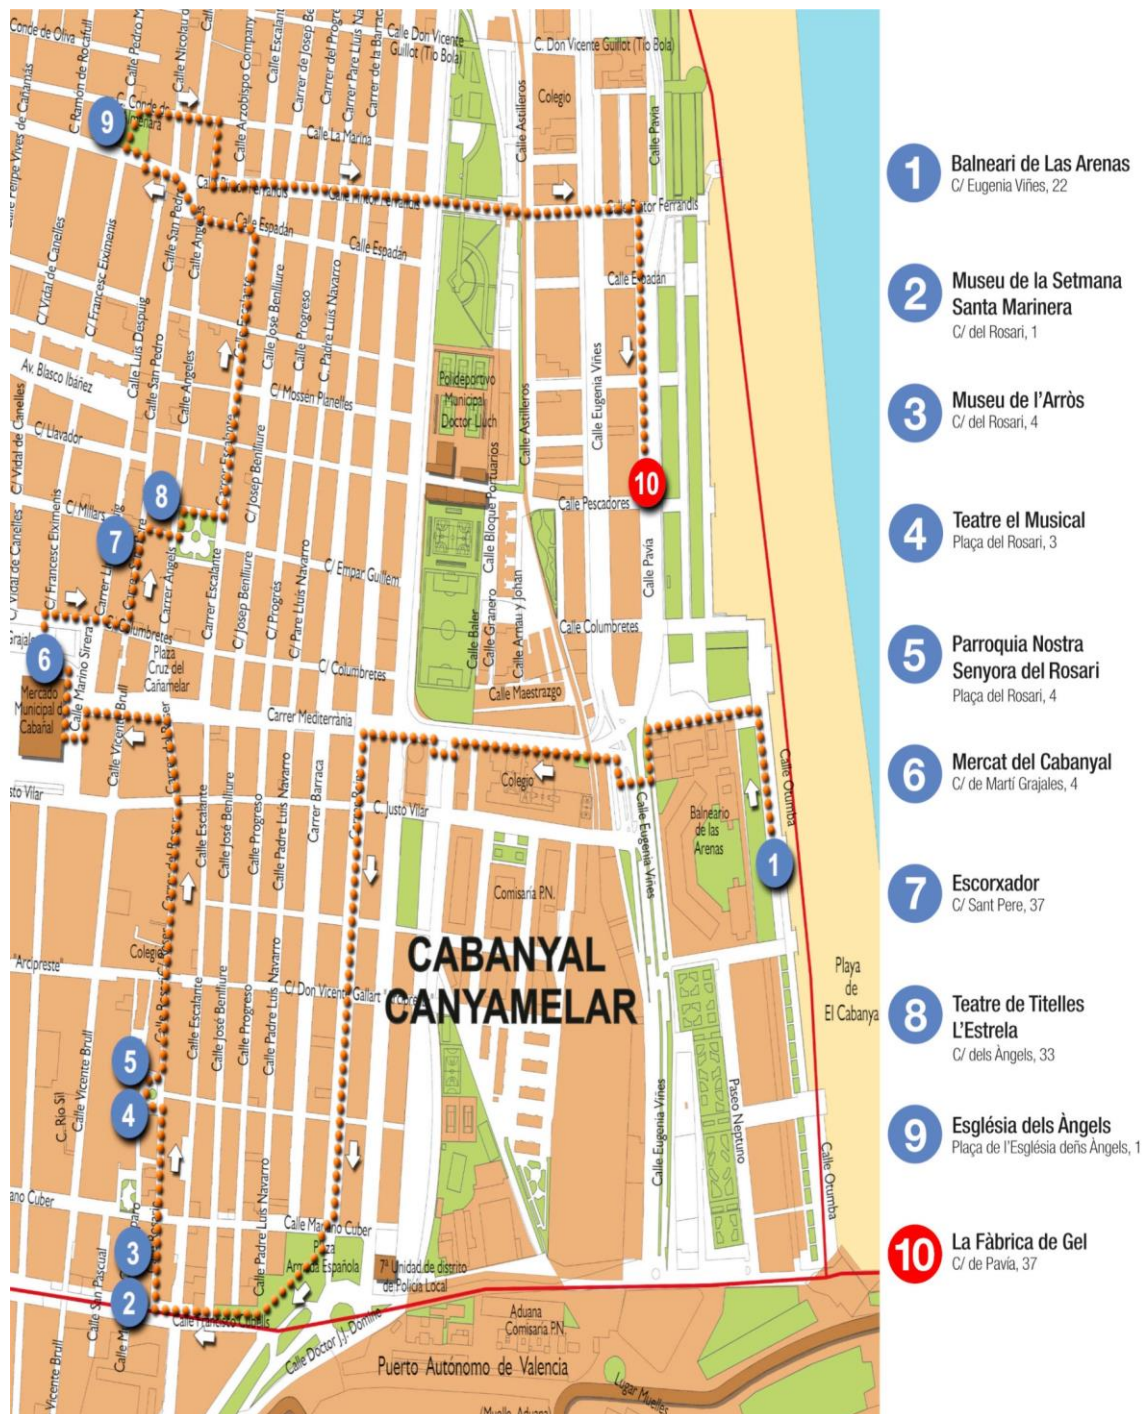

10. La Fàbrica de Gel

HISTÒRIA: Allí es fabricava i s'emmagatzemava el gel en cambres frigorífiques. Està pròxima a la Llotja de la Marina Auxiliant, on es venia el peix. També proveïa de gel els cellers de les grans embarcacions o vaixells pesquers. Es construí en 1925, quan la nau central era més baixa i estava oberta. La nau que dona al carrer d'Eugènia Viñes es conserva quasi en el seu estat original. L'altra nau, la més propera al mar, ha patit diverses transformacions fins a l'actualitat, quan es reobri reformada en l'espai cultural i creatiu independent La Fàbrica de Hielo l'any 2015.

Saló: Accés sense desnivell. Amplària lliure de pas en corredor superior a 120 cm. Espai lliure de pas entre taules de més de 90 - 120 cm, amb possibilitat d'inscriure un cercle de 150 cm de diàmetre en determinats punts.