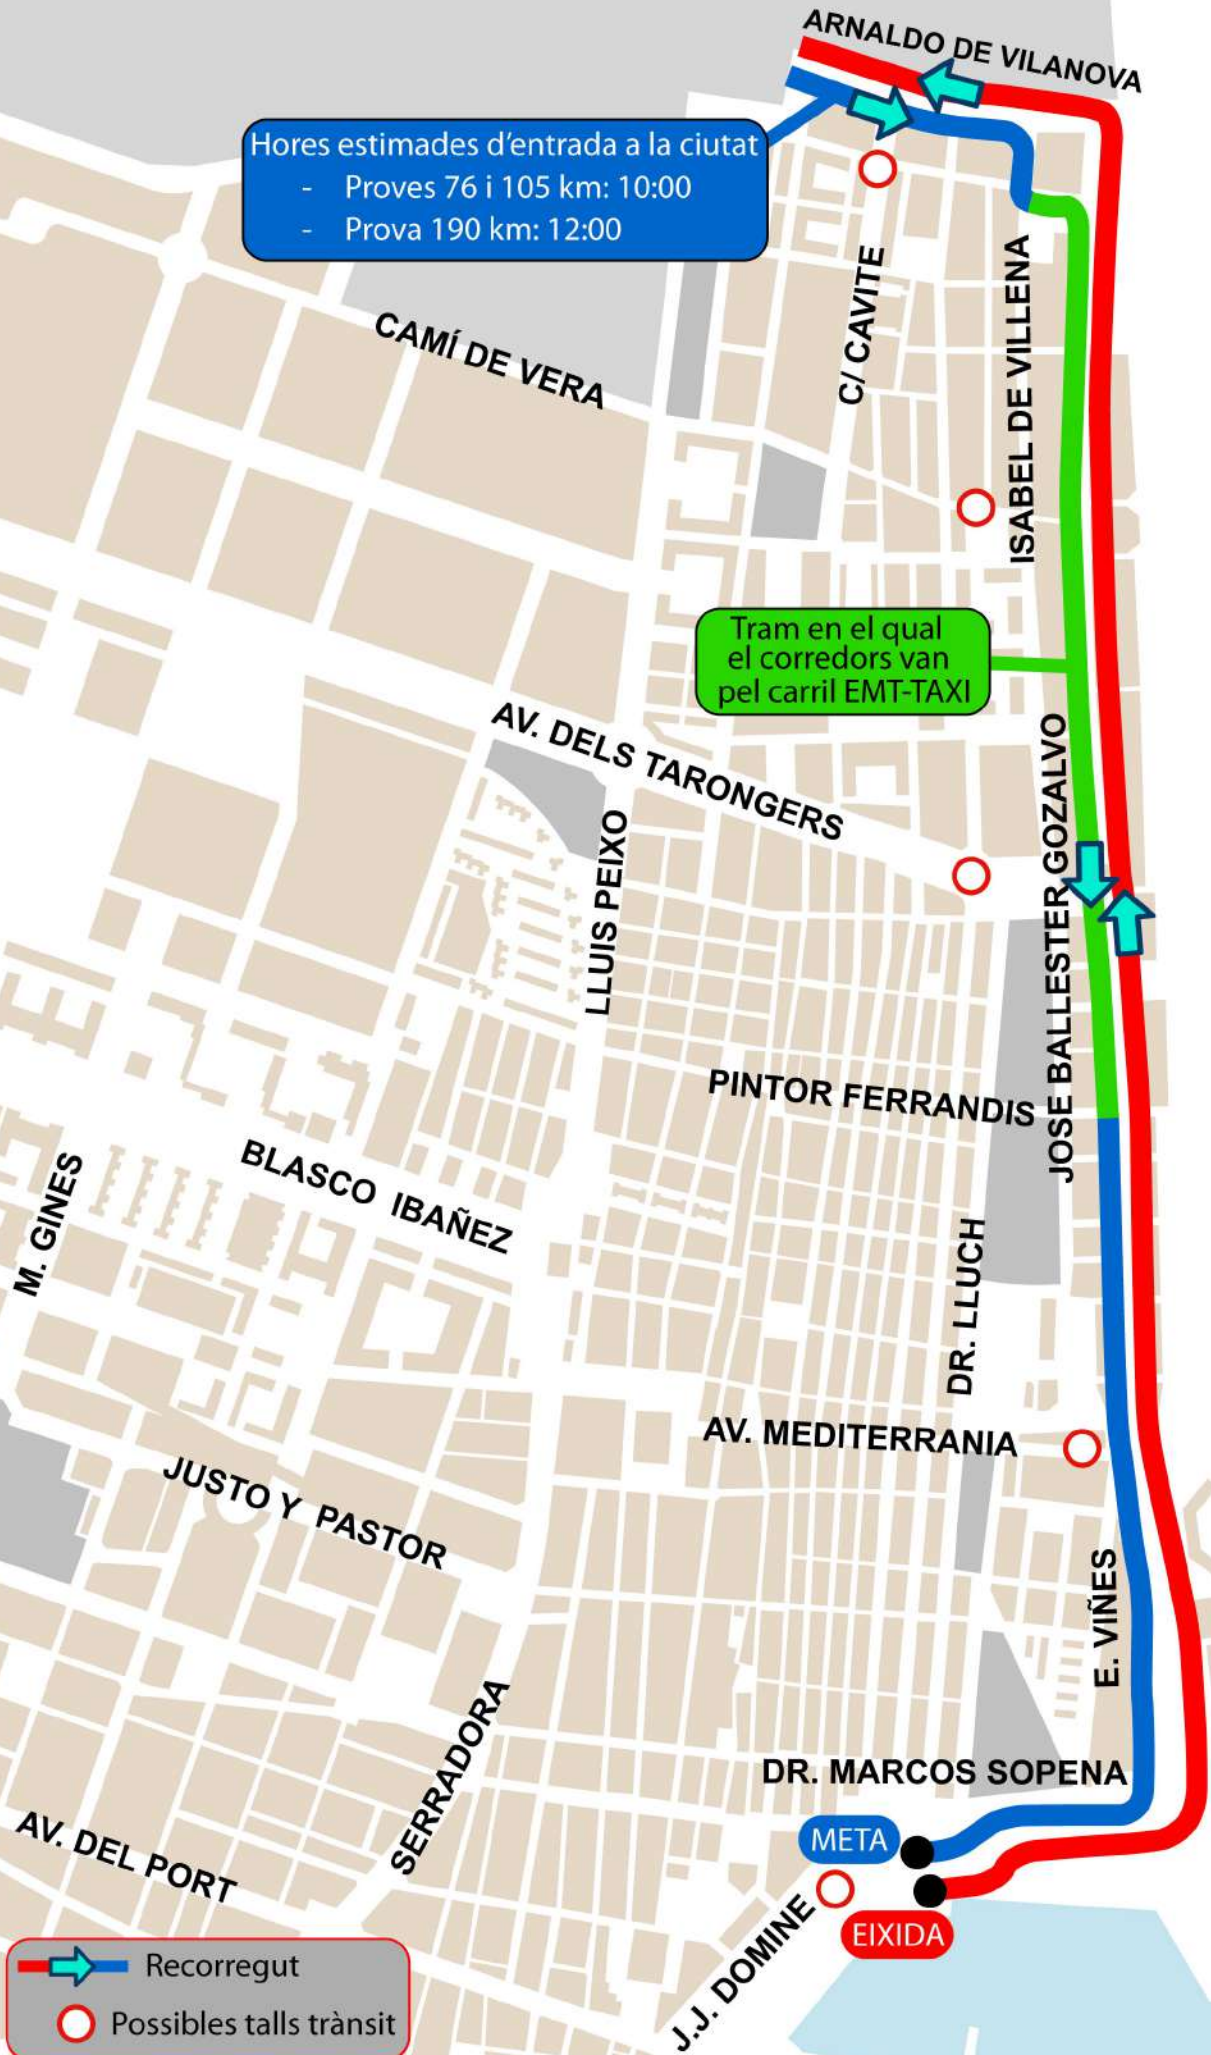

AJUNTAMENT
DE VALÈNCIA

GRAN FONTS INTERNACIONAL
MARXA CIUTAT DE VALÈNCIA
Diumenge 30 d'abril 07:00

Hores estimades d'entrada a la ciutat

- Proves 76 i 105 km: 10:00
- Prova 190 km: 12:00

Tram en el qual
el corredors van
pel carril EMT-TAXI

 Recorregut
 Possibles talls trànsit